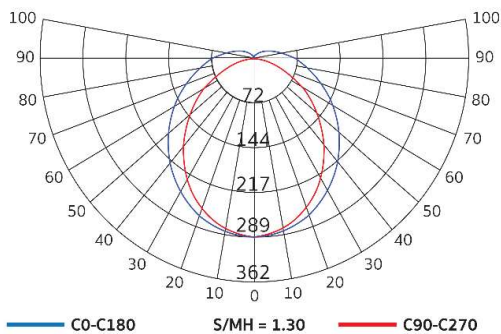

TL8XD14-2200

หลอดแอลอีดี T8 หน้าปิด Polycarbonate
Aluminium Housing ระบายความร้อนได้เร็ว
ทนทาน ตกไม่แตก ให้แสงที่นุ่มนวล เหมาะสำหรับ
พื้นที่ที่ต้องการแสงเป็นธรรมชาติ ให้สีสันสดใส ชัดเจน

Luminous Intensity Distribution(cd/klm)

รายละเอียด Model : TL8XD14-2200

แรงดันไฟฟ้าขาเข้า Input	100-240 Vac 50Hz
กำลังไฟฟ้า Rated Power	14 W
Power Factor	>0.95
%THDi	< 10%
Luminous Flux	2200 lm
ประสิทธิภาพ Efficacy	157 lm/W
อุณหภูมิสีของแสง CCT	6000 K (Day light)
ดัชนีความถูกต้องของสี CRI	> 80 Ra
มุมแสง Beam Angle	130°
Ambient Temperature	-20 °C to 45 °C
น้ำหนัก Weight	0.2 kg
ระดับป้องกันฝุ่น/น้ำ	IP44
มาตรฐาน Standard	มอก. 1955-2551