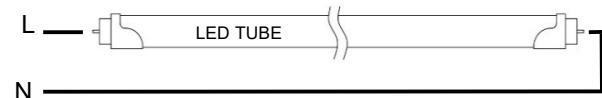

Installation Wiring Diagram

บริษัท อินเตอร์ลักซ์ โลกตั้ง จำกัด