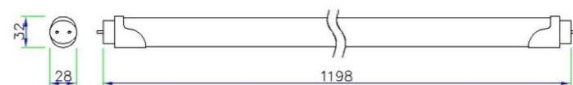

Dimension Drawing (mm)