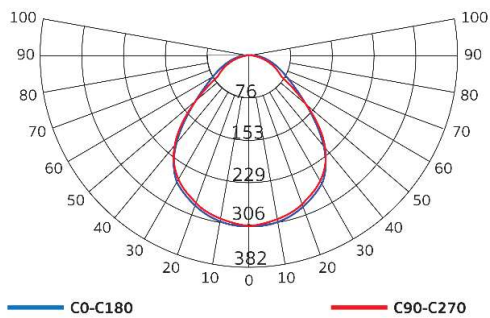

PMRP44460LED

Office

โคมฝังฝ้าหน้าพลาสติกพริสมติก

จับยึดหน้าพลาสติกพริสมติก แบบสอดเข้ากับตัวโคม
ดูเรียบร้อยสวยงาม เหมาะใช้ในออฟฟิศสำนักงานทั่วไป

Luminous Intensity Distribution(cd/klm)

รายละเอียด Model : PMRP44460LED

ตัวถังโคม	พืขึ้นรูปด้วยแผ่นเหล็กขาวรีดเย็น อบเคลือบด้วยสีฝุ่นสีขาว ทนการขีดข่วน ไม่หลุดร่อน
แผ่นสะท้อนแสง	Aluminium ค่าสัมประสิทธิ์การสะท้อนแสง 87%
ใช้กับหลอด	T8 LED Tube (ความยาวหลอด 1198 mm)
ขั้วหลอด	แบบบิดล็อก G13 ทำจาก Polycarbonate ทนความร้อนสูง ไม่ลามไฟ
หน้าโคม	Prismatic Acrylic (PM)
สายไฟ	สายไฟภายในโคม THW 1x1 mm ² 70 °C สำหรับหลอด T8 LED Tube 4 หลอด
การติดตั้ง	สำหรับติดตั้งฝ้าทีบาร์และยิปซัม
Cut Out	580 x 1180
น้ำหนัก Weight	6 kg
มาตรฐาน Standard	มอก. 902 เล่ม 2(2) -2557