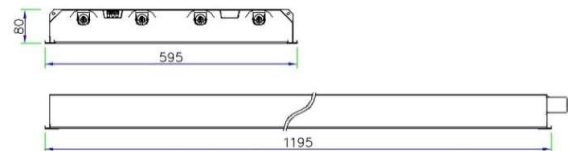

Dimension Drawing (mm)

บริษัท อินเตอร์ลักซ์ ไลท์ติ้ง จำกัด

97 หมู่ 1 ต.โพธิ์งาม อ.ประจันตคาม จ.ปราจีนบุรี 25130 Tel.037-410506 , 081-8030975
E-mail : interlux.itl@gmail.com , FB : Interlux Lighting , Website : www.interlux.co.th

3/2/67

PMRP44460LED-0002