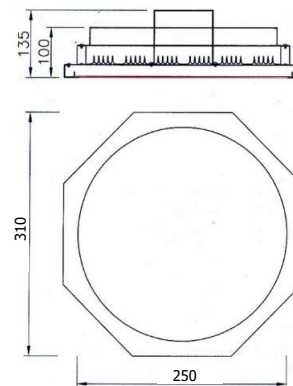

OHB -75PMB57

โคม Hi-Bay หน้ากลม ทรง 8 เหลี่ยม

ถูกออกแบบมาให้เหมาะกับการใช้งานในโกดังสินค้าหรือโรงงานที่มีระดับของการติดตั้งในช่วงความสูง 6 ถึง 12 เมตร ตัวโคมขนาดใหญ่ ระบายความร้อนได้ดี ทนทานต่อการใช้งาน เมื่อถึงอายุการใช้งานสามารถซ่อมโดยการเปลี่ยนอะไหล่ได้ง่าย หน้ากากพลาสติกทรงแสงอะคริลิคผิวเม็ดลดแสงจ้าตา

Luminous Intensity Distribution(cd/klm)

รายละเอียด Model : OHB-75PMB57

แรงดันไฟฟ้าขาเข้า Input	100-277 Vac 50Hz
กำลังไฟฟ้า Rated Power	75 W
Power Factor	>0.95
%THDi	< 10%
ค่าฟลักซ์ส่องสว่าง	9375 lm
ค่าประสิทธิภาพ Efficacy	125 lm/w
อุณหภูมิสีของแสง CCT	5700 K (Daylight)
ดัชนีความถูกต้องของสี CRI	> 70 Ra
มุมแสง Beam Angle	90°
LED Chip	Lumileds 50000 hrs Lifetime@L70 , IEC62471 ปลอดภัยต่อสายตา
Driver (ตัวขับหลอด)	DONE , SurgeProtection 6 kV L/N-PE
แผงวงจร LED PCB	ชนิด MetalCore PCB มีการทา ThermalGrease
Housing	แผ่นเหล็กรีดเย็น พ่นอบเคลือบสีฝุ่นดำ Aluminium Extrusion Heatsink

Ambient Temperature	-20 °C to 50 °C
Diffuser	หน้าฉากทรงแสงพลาสติก Acrylic Prismatic(PM)
ระดับป้องกันฝุ่น/น้ำ	IP54 (ใช้ได้หลังคา)
น้ำหนัก Weight	3.2 kg
Installation	Suspension Mounting
มาตรฐาน Standard	มอก. 1955-2551 มอก. 902 เล่ม 2(1) -2557

Dimension Drawing (mm)

บริษัท อินเตอร์ลักซ์ โล้ติง จำกัด