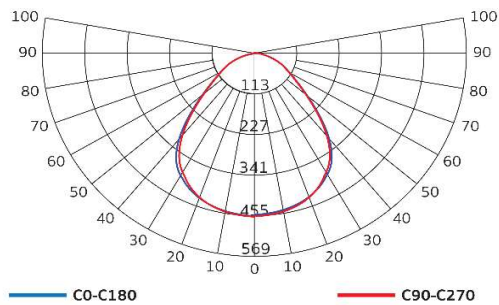

OHB -75PMB57

โคม Hi-Bay หน้ากลม ทรง 8 เหลี่ยม

ถูกออกแบบมาให้เหมาะกับการใช้งานในโกดังสินค้าหรือโรงงานที่มีระดับของการติดตั้งในช่วงความสูง 6 ถึง 12 เมตร ตัวโคมขนาดใหญ่ ระบายความร้อนได้ดี ทนทานต่อการใช้งาน เมื่อถึงอายุการใช้งานสามารถซ่อมโดยการเปลี่ยนอะไหล่ได้ง่าย หน้ากากพลาสติกทรงแสงอะคริลิคผิวเม็ดลดแสงจ้าตา

Luminous Intensity Distribution(cd/klm)

รายละเอียด Model : OHB-75PMB57

แรงดันไฟฟ้าขาเข้า Input	100-277 Vac 50Hz
กำลังไฟฟ้า Rated Power	75 W
Power Factor	>0.95
%THDi	< 10%
ค่าฟลักซ์ส่องสว่าง	9375 lm
ค่าประสิทธิภาพ Efficacy	125 lm/w
อุณหภูมิสีของแสง CCT	5700 K (Daylight)
ดัชนีความถูกต้องของสี CRI	> 70 Ra
มุมแสง Beam Angle	90°
LED Chip	Lumileds 50000 hrs Lifetime@L70 , IEC62471 ปลอดภัยต่อสายตา
Driver (ตัวขับหลอด)	DONE , SurgeProtection 6 kV L/N-PE
แผงวงจร LED PCB	ชนิด MetalCore PCB มีการทา ThermalGrease
Housing	แผ่นเหล็กรีดเย็น พ่นอบเคลือบสีฝุ่นดำ Aluminium Extrusion Heatsink

Ambient Temperature	-20 °C to 50 °C
Diffuser	หน้าฉากทรงแสงพลาสติก Acrylic Prismatic(PM)
ระดับป้องกันฝุ่น/น้ำ	IP54 (ใช้ได้หลังคา)
น้ำหนัก Weight	3.2 kg
Installation	Suspension Mounting
มาตรฐาน Standard	มอก. 1955-2551 มอก. 902 เล่ม 2(1) -2557

Dimension Drawing (mm)

บริษัท อินเตอร์ลักซ์ โล้ติง จำกัด