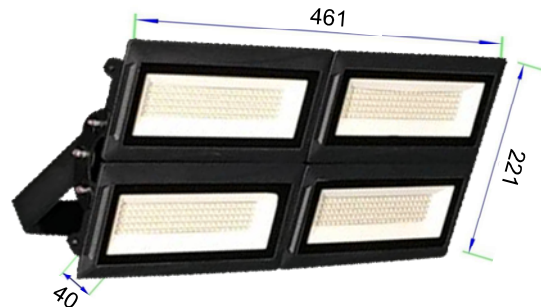

Dimension Drawing (mm)

บริษัท อินเตอร์ลักซ์ โลกตั้ง จำกัด