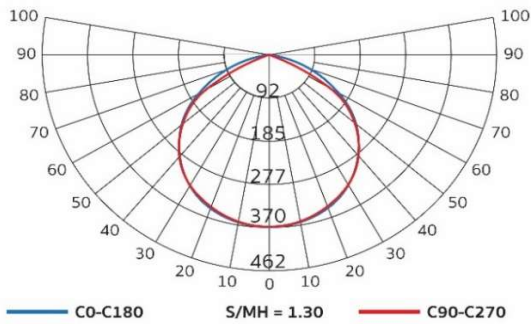

### Luminous Intensity Distribution(cd/klm)

### รายละเอียด Model : MFB-200W

แรงดันไฟฟ้าขาเข้า Input	100-240 Vac
กำลังไฟฟ้า Rated Power	200 W
Power Factor	>0.95
%THDi	< 10%
ค่าฟลักซ์ส่องสว่าง	20000 lm
ค่าประสิทธิภาพ Efficacy	100 lm/w
อุณหภูมิสีของแสง CCT	5000 K (Daylight)
ดัชนีความถูกต้องของสี CRI	> 80 Ra
มุมแสง Beam Angle	120°
Ambient Temperature	-20 °C to 45 °C
ระดับป้องกันฝุ่น/น้ำ	IP66 IEC60529
น้ำหนัก Weight	2.9 kg
มาตรฐาน Standard	มอก. 1955-2551

### Dimension Drawing (mm)