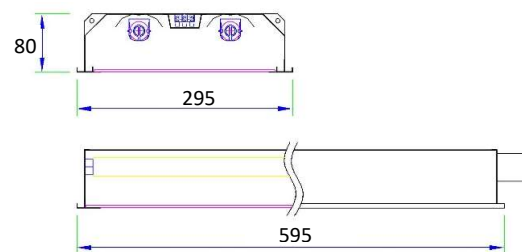

### Luminous Intensity Distribution(cd/klm)

### รายละเอียด Model : PMRP22230LED

ตัวถังโคม	พับขึ้นรูปด้วยแผ่นเหล็กขาวรีดเย็น อบเคลือบด้วยสีฝุ่นสีขาว ทนการขีดข่วน ไม่หลุดร่อน
แผ่นสะท้อนแสง	Anodised Aluminium ของแท้จากเยอรมัน ค่าสัมประสิทธิ์การสะท้อนแสง 87%
ใช้กับหลอด	T8 LED Tube (ความยาวหลอด 588 mm)
ขั้วหลอด	แบบบิดล็อก G13 ทำจาก Polycarbonate ทนความร้อนสูง ไม่ลามไฟ
หน้าโคม	Prismatic Acrylic (PM)
สายไฟ	สายไฟภายในโคม THW 1x1 mm <sup>2</sup> 70 °C สำหรับหลอด T8 LED Tube 2 หลอด
การติดตั้ง	สำหรับติดตั้งฝ้าทีบาร์และยิปซัม
Cut Out	280 x 580
น้ำหนัก Weight	2.3 kg
มาตรฐาน Standard	มอก. 902 เล่ม 2(2) -2557

### Dimension Drawing (mm)