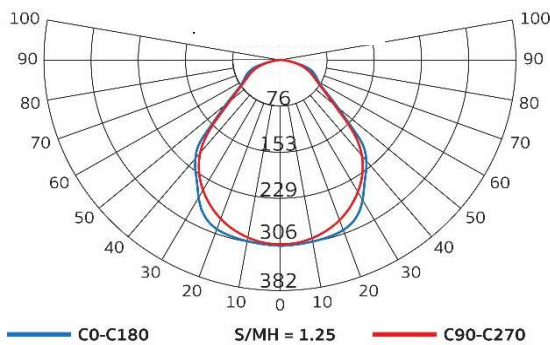

### Luminous Intensity Distribution(cd/klm)

### รายละเอียด Model : PMRP22230LED

ตัวถังโคม	พับขึ้นรูปด้วยแผ่นเหล็กขาวรีดเย็น อบเคลือบด้วยสีฝุ่นสีขาว ทนการขีดข่วน ไม่หลุดร่อน
แผ่นสะท้อนแสง	Anodised Aluminium ของแท้จากเยอรมัน ค่าสัมประสิทธิ์การสะท้อนแสง 87%
ใช้กับหลอด	T8 LED Tube (ความยาวหลอด 588 mm)
ขั้วหลอด	แบบบิดล็อก G13 ทำจาก Polycarbonate ทนความร้อนสูง ไม่ลามไฟ
หน้าโคม	Prismatic Acrylic (PM)
สายไฟ	สายไฟภายในโคม THW 1x1 mm <sup>2</sup> 70 °C สำหรับหลอด T8 LED Tube 2 หลอด
การติดตั้ง	สำหรับติดตั้งฝ้าทีบาร์และยิปซัม
Cut Out	280 x 580
น้ำหนัก Weight	2.3 kg
มาตรฐาน Standard	มอก. 902 เล่ม 2(2) -2557

### Dimension Drawing (mm)