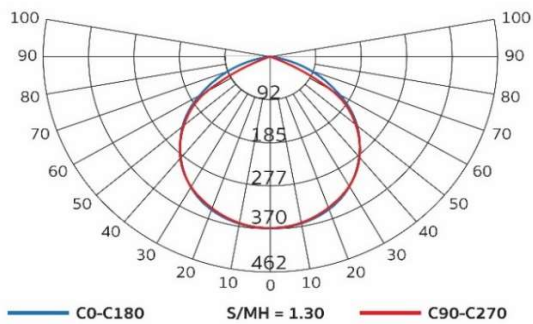

รายละเอียด Model : MFB-100W

แรงดันไฟฟ้าขาเข้า Input	100-240 Vac
กำลังไฟฟ้า Rated Power	100 W
Power Factor	>0.95
%THDi	< 10%
ค่าฟลักซ์ส่องสว่าง	10000 lm
ค่าประสิทธิภาพ Efficacy	100 lm/w
อุณหภูมิสีของแสง CCT	5000 K (Daylight)
ดัชนีความถูกต้องของสี CRI	> 80 Ra
มุมแสง Beam Angle	120°
Ambient Temperature	-20 °C to 45 °C
ระดับป้องกันฝุ่น/น้ำ	IP65
น้ำหนัก Weight	2.2 kg
มาตรฐาน Standard	มอก. 1955-2551