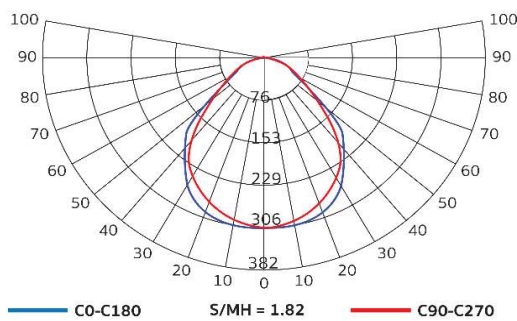

PMRP24260LED

โคมฝังฝ้าหน้าพลาสติกพริสมติก

จับยึดหน้าพลาสติกพริสมติก แบบสอดเข้ากับตัวโคม
ดูเรียบร้อยสวยงาม เหมาะใช้ในออฟฟิศสำนักงานทั่วไป

Luminous Intensity Distribution(cd/klm)

รายละเอียด Model : PMRP24260LED

ตัวถังโคม	พื้ขึ้นรูปด้วยแผ่นเหล็กขารัดเย็น อบเคลือบด้วยสีฝุ่นสีขาว ทนการขีดข่วน ไม่หลุดร่อน
แผ่นสะท้อนแสง	Aluminium ค่าสัมประสิทธิ์การสะท้อนแสง 87%
ใช้กับหลอด	T8 LED Tube (ความยาวหลอด 1198 mm)
ซี่หลอด	แบบบิดล็อก G13 ทำจาก Polycarbonate ทนความร้อนสูง ไม่ลามไฟ
หน้าโคม	Prismatic Acrylic (PM)
สายไฟ	สายไฟภายในโคม THW 1x1 mm ² 70 °C สำหรับหลอด T8 LED Tube 2 หลอด
การติดตั้ง	สำหรับติดตั้งฝ้าที่บาร์และยิปซัม
Cut Out	580 x 1180
น้ำหนัก Weight	7.4 kg
มาตรฐาน Standard	มอก. 902 เล่ม 2(2) -2557