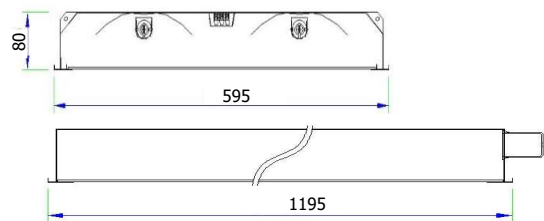

Dimension Drawing (mm)

บริษัท อินเตอร์ลักซ์ ไลท์ติ้ง จำกัด

97 หมู่ 1 ต.โพธิ์งาม อ.ประจันตคาม จ.ปราจีนบุรี 25130 Tel.037-410506 , 081-8030975

E-mail : interlux.itl@gmail.com , FB : Interlux Lighting , Website : www.interlux.co.th

16/5/67

PMRP24260LED-0009