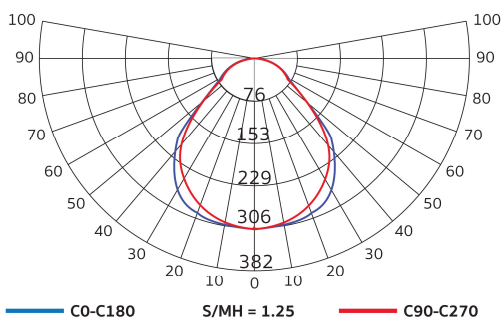

PMRP12130-LED

Office

โคมฝังฝ้าหน้าพลาสติกพรีสมติก

จับยึดหน้าพลาสติกพรีสมติก แบบสอดเข้ากับตัวโคม
ดูเรียบร้อยสวยงาม เหมาะใช้ในออฟฟิศสำนักงานทั่วไป

Luminous Intensity Distribution(cd/klm)

รายละเอียด Model : PMRP12130-LED

| | |
|------------------|---|
| ตัวถังโคม | พับขึ้นรูปด้วยแผ่นเหล็กขาวรีดเย็น ออบเคลือบด้วยสีฝุ่นสีขาว ทนการขีดข่วน ไม่หลุดร่อน |
| แผ่นสะท้อนแสง | Anodised Aluminium ของแท้จากเยอรมัน ค่าสัมประสิทธิ์การสะท้อนแสง 87% |
| ใช้กับหลอด | T8 LED Tube (ความยาวหลอด 588 mm) |
| ขั้วหลอด | แบบบิดล็อก G13 ทำจาก Polycarbonate ทนความร้อนสูง ไม่ลามไฟ |
| หน้าโคม | Prismatic Acrylic (PM) |
| สายไฟ | สายไฟภายในโคม THW 1x1 mm ² 70 °C สำหรับหลอด T8 LED Tube 1 หลอด |
| การติดตั้ง | สำหรับติดตั้งฝ้าทีบาร์และยิปซัม |
| Cut Out | 280 x 580 |
| น้ำหนัก Weight | 2.3 kg |
| มาตรฐาน Standard | มอก. 902 เล่ม 2(2) -2557 |