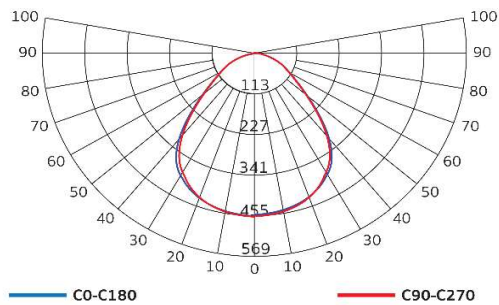

### โคม Hi-Bay หน้ากลม ทรง 8 เหลี่ยม

ถูกออกแบบมาให้เหมาะกับการใช้งานในโกดังสินค้าหรือโรงงาน ที่มีระดับของการติดตั้งในช่วงความสูง 6 ถึง 12 เมตร ตัวโคมขนาดใหญ่ ระบายความร้อนได้ดี ทนทานต่อการใช้งาน เมื่อถึงอายุการใช้งานสามารถซ่อมโดยการเปลี่ยนอะไหล่ได้ง่าย หน้ากากพลาสติกกรองแสงอะคริลิคผิวเม็ดลดแสงจ้าตา

### Luminous Intensity Distribution(cd/klm)

### รายละเอียด Model : OHB-60PMB57

แรงดันไฟฟ้าขาเข้า Input	100-277 Vac 50Hz
กำลังไฟฟ้า Rated Power	60 W
Power Factor	>0.95
%THDi	< 10%
ค่าฟลักซ์ส่องสว่าง	7500 lm
ค่าประสิทธิภาพ Efficacy	125 lm/w
อุณหภูมิสีของแสง CCT	5700 K (Daylight)
ดัชนีความถูกต้องของสี CRI	> 70 Ra
มุมแสง Beam Angle	90°
LED Chip	Lumileds 50000 hrs Lifetime@L70 , IEC62471 ปลอดภัยต่อสายตา
Driver (ตัวขับหลอด)	DONE , SurgeProtection 6 kV L/N-PE +SPD 10 kV L/N-PE (IEC61000-4-5) แยกจากตัวไดโอด
แผงวงจร LED PCB	ชนิด MetalCore PCB มีการทา ThermalGrease
Housing	แผ่นเหล็กรีดเย็น พ่นอบเคลือบสีฝุ่นดำ Aluminium Extrusion Heatsink

### Dimension Drawing (mm)