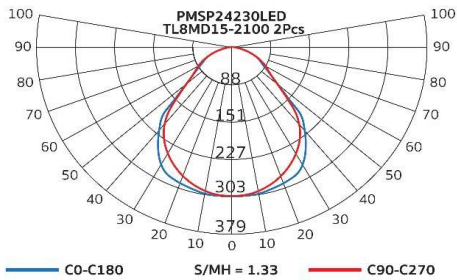

Luminous Intensity Distribution(cd/klm)

PMSP24230LED

PMSP - Series

รายละเอียด

ตัวถังโคม	พ่นขึ้นรูปด้วยแผ่นเหล็กขาวรีดเย็น อบเคลือบด้วยสีฝุ่น สีขาว ทนการขีดข่วน ไม่หลุดร่อน
แผ่นสะท้อนแสง	Anodised Aluminium ค่าสัมประสิทธิ์การสะท้อนแสง 87%
ใช้กับหลอด	T8 LED Tube (ความยาวหลอด 1198 mm)
ขั้วหลอด	แบบบิดล็อก G13 ทำจาก Polycarbonate ทนความร้อนสูง ไม่ลามไฟ
หน้าโคม	Prismatic Acrylic (PM)
สายไฟ	สายไฟภายในโคม THW 1x1 mm ² 70 °C สำหรับหลอด T8 LED Tube 2 หลอด
การติดตั้ง	สำหรับติดตั้งลอย
น้ำหนัก Weight	4.3 kg
มาตรฐาน Standard	มอก. 902 เล่ม 2(1) -2557