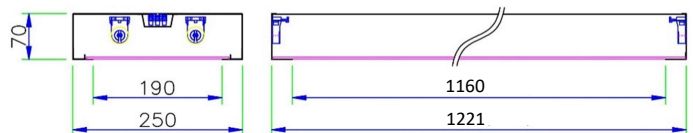

Dimension Drawing (mm)

บริษัท อินเตอร์ลักซ์ ไลท์ติ้ง จำกัด

97 หมู่ 1 ต.โพธิ์งาม อ.ประจันตคาม จ.ปราจีนบุรี 25130 Tel.037-410506 , 081-8030975

E-mail : interlux.itl@gmail.com , FB : Interlux Lighting , Website : www.interlux.co.th