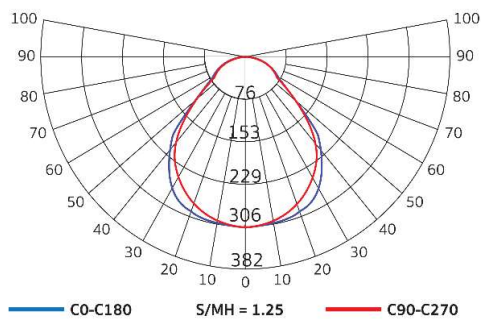

PMRP32360-LED

Office

โคมฝังฝ้าหน้าพลาสติกพรีสมติก

จับยึดหน้าพลาสติกพรีสมติก แบบสอดเข้ากับตัวโคม
ดูเรียบร้อยสวยงาม เหมาะใช้ในออฟฟิศสำนักงานทั่วไป

Luminous Intensity Distribution(cd/klm)

รายละเอียด Model : PMRP32360-LED

| | |
|------------------|--|
| ตัวถังโคม | พับขึ้นรูปด้วยแผ่นเหล็กขาวรีดเย็น อบเคลือบด้วยสีฝุ่นสีขาว ทนการขีดข่วน ไม่หลุดร่อน |
| แผ่นสะท้อนแสง | Aluminium ค่าสัมประสิทธิ์การสะท้อนแสง 87% |
| ใช้กับหลอด | T8 LED Tube (ความยาวหลอด 588 mm) |
| ขั้วหลอด | แบบบิดล็อก G13 ทำจาก Polycarbonate ทนความร้อนสูง ไม่ลามไฟ |
| หน้าโคม | Prismatic Acrylic (PM) |
| สายไฟ | สายไฟภายในโคม THW 1x1 mm ² 70 °C สำหรับหลอด T8 LED Tube 3 หลอด |
| การติดตั้ง | สำหรับติดตั้งฝ้าที่บาร์และยึดชั้น |
| Cut Out | 580 x580 |
| น้ำหนัก Weight | 4.3 kg |
| มาตรฐาน Standard | มอก. 902 เล่ม 2(2) -2557 |