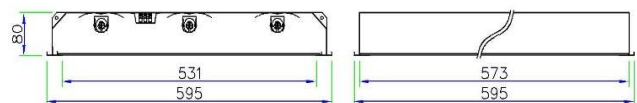

Dimension Drawing (mm)

บริษัท อินเตอร์ลักซ์ ไลท์ติ้ง จำกัด

97 หมู่ 1 ต.โพธิ์งาม อ.ประจันตคาม จ.ปราจีนบุรี 25130 Tel.037-410506 , 081-8030975

E-mail : interlux.itl@gmail.com , FB : Interlux Lighting , Website : www.interlux.co.th

20/10/66

PMRP32360LED-0003