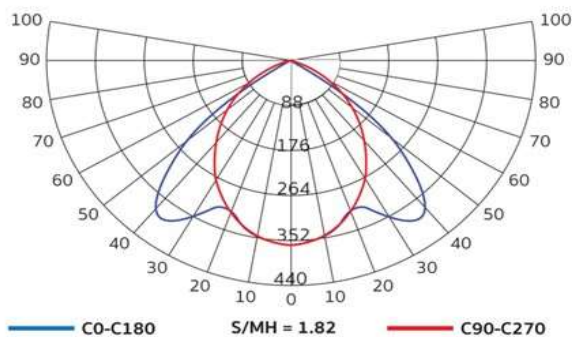

SR24260-80/10LED

Office

School

โคมฝังฝ้าหน้าตะแกรงอะลูมิเนียม

ภายในโคมมี Reflector ประสิทธิภาพสูง ช่วยสะท้อนแสง ที่เคยสูญเสียในตัวโคม ให้ออกมาใช้งานบนระนาบการทำงาน และตัวตะแกรง ยังช่วยตัดแสงแยงตา รูปทรงทันสมัย เหมาะใช้งานใน สำนักงานและอาคารทั่วไป

Luminous Intensity Distribution(cd/klm)

รายละเอียด Model : SR24260-80/10LED

Housing	พับขึ้นรูปด้วยแผ่นเหล็กขาวรีดเย็น อบเคลือบด้วยสีฝุ่นสีขาว ทนการขีดข่วน ไม่หลุดร่อน
Reflector	Aluminium ค่าสัมประสิทธิ์การสะท้อนแสง 87%
ตะแกรงหน้าโคม	ตะแกรง Single Parabolic 10 ช่อง
ใช้กับหลอด	T8 LED Tube (ความยาวหลอด 1198 mm)
ขั้วหลอด	แบบบิดล็อก G13 ทำจาก Polycarbonate ทนความร้อนสูง ไม่ลามไฟ
สายไฟ	สายไฟภายในโคม THW 1x1 mm ² 105 °C สำหรับหลอด T8 LED Tube 2 หลอด
Cut Out	580 x 1180
น้ำหนัก Weight	5.5 kg
Installation	สำหรับติดตั้งฝ้าที่บาร์และฝ้ายิปซัม
Standard	มอก. 902 เล่ม 2(2) -2557