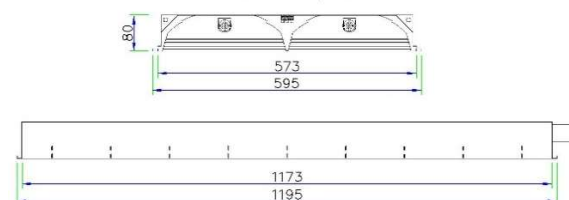

Dimension Drawing (mm)

บริษัท อินเตอร์ลักซ์ ไลท์ติ้ง จำกัด

97 หมู่ 1 ต.โพธิ์งาม อ.ประจันตคาม จ.ปราจีนบุรี 25130 Tel.037-410506 , 081-8030975

E-mail : interlux.itl@gmail.com , FB : Interlux Lighting , Website : www.interlux.co.th

05/03/67

SR24260-80/10LED-0012