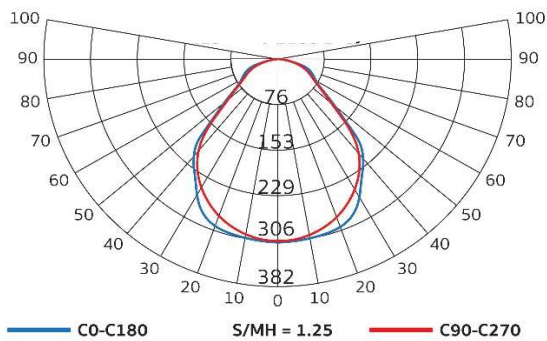

PMRP24030-LED

Office

โคมฝังฝ้าหน้าพลาสติกพรีสมติก

จับยึดหน้าพลาสติกพรีสมติก แบบสอดเข้ากับตัวโคม
 ดูเรียบร้อยสวยงาม เหมาะใช้ในออฟฟิศสำนักงานทั่วไป

Luminous Intensity Distribution(cd/klm)

รายละเอียด Model : PMRP24030-LED

ตัวถังโคม	พับขึ้นรูปด้วยแผ่นเหล็กขาวรีดเย็นหนา 0.4 มม. อบเคลือบด้วยสีฝุ่นสีขาว ทนการขีดข่วน ไม่หลุดร่อน
ใช้กับหลอด	T8 LED Tube (ความยาวหลอด 1198 mm)
ขั้วหลอด	แบบบิดล็อก G13 ทำจาก Polycarbonate ทนความร้อนสูง ไม่ลามไฟ
หน้าโคม	Prismatic Acrylic (PM)
สายไฟ	สายไฟภายในโคม THW 1x1 mm ² 70 °C สำหรับหลอด T8 LED Tube 2 หลอด
การติดตั้ง	สำหรับติดตั้งฝังฝ้า
Cut Out	280 x 1180
น้ำหนัก Weight	4 kg
มาตรฐาน Standard	มอก. 902 เล่ม 2(2) -2557