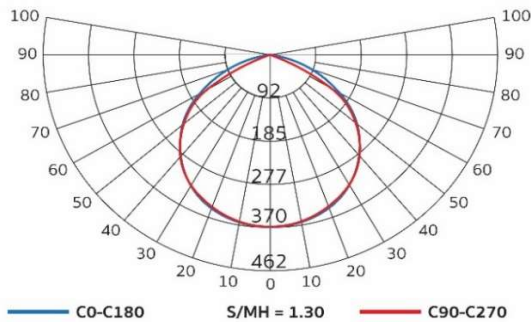

Sports

MFB-50

เป็นโคมแสงแสด เหมาะสำหรับการส่องพื้นที่ทั่วไป
เช่น ลานกีฬา ไซต์งานก่อสร้าง ป้ายโฆษณา และพื้นที่ทั่วไป
น้ำหนักเบา เคลื่อนย้ายได้ง่ายและทนทานต่อการ
ใช้งาน ราคาไม่แพง

Luminous Intensity Distribution(cd/klm)

รายละเอียด Model : MFB-50W

แรงดันไฟฟ้าขาเข้า Input	100-240 Vac
กำลังไฟฟ้า Rated Power	50 W
Power Factor	>0.95
%THDi	< 10%
ค่าฟลักซ์ส่องสว่าง	5000 lm
ค่าประสิทธิภาพ Efficacy	100 lm/w
อุณหภูมิสีของแสง CCT	6000 K (Daylight)
ดัชนีความถูกต้องของสี CRI	> 80 Ra
มุมแสง Beam Angle	120°
Ambient Temperature	-20 °C to 45 °C
ระดับป้องกันฝุ่น/น้ำ	IP65
น้ำหนัก Weight	1.0 kg
มาตรฐาน Standard	มอก. 1955-2551