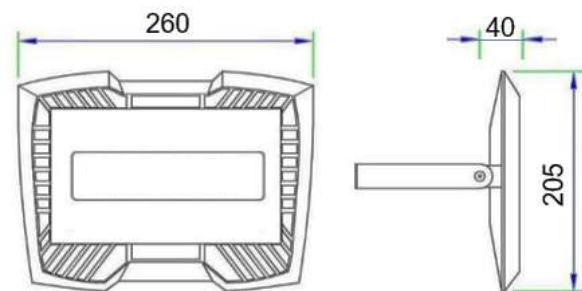

Dimension Drawing (mm)

บริษัท อินเตอร์ลักซ์ โลกตั้ง จำกัด

97 หมู่ 1 ต.โพธิ์งาม อ.ประจันตคาม จ.ปราจีนบุรี 25130 Tel.037-410506 , 081-8030975

E-mail : interlux.itl@gmail.com , FB : Interlux Lighting , Website : www.interlux.co.th

3/02/65 Rev.01

MFB50-000-6080-0001