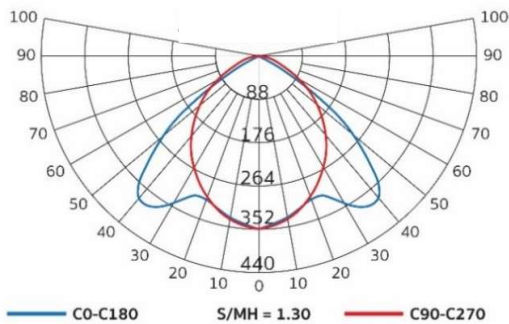

SR22230-80/5LED

โคมฝังฝ้าหน้าตะแกรงอะลูมิเนียม

ภายในโคมมี Reflector ประสิทธิภาพสูง ช่วยสะท้อนแสง ที่เคยสูญเสียในตัวโคม ให้ออกมาใช้งานบนระบบการทำงาน และตัวตะแกรง ยังช่วยตัดแสงแยงตา รูปทรงทันสมัย เหมาะใช้งานใน สำนักงานและอาคารทั่วไป

Luminous Intensity Distribution(cd/klm)

รายละเอียด Model : SR22230-80/5LED

ตัวถังโคม	พับขึ้นรูปด้วยแผ่นเหล็กขาวรีดเย็น อบเคลือบด้วยสีฝุ่นสีขาว ทนการขีดข่วน ไม่หลุดร้อน
แผ่นสะท้อนแสง	Anodized Aluminium ค่าสัมประสิทธิ์การสะท้อนแสง 87%
ตะแกรงหน้าโคม	ตะแกรงอะลูมิเนียม Single Parabolic 5 ช่อง
ใช้กับหลอด	T8 LED (ความยาวหลอด 588 mm)
ขั้วหลอด	แบบบิดล็อก G13 ทำจาก Polycarbonate ทนความร้อนสูง ไม่ลามไฟ
สายไฟ	สายไฟภายในโคม THW 1x1 mm ² 70 °C สำหรับหลอด T8 LED 2 หลอด
การติดตั้ง	สำหรับติดตั้งฝ้าทีบาร์และฝ้ายิปซัม
Cut Out	280 x580
น้ำหนัก Weight	1.8 kg
มาตรฐาน Standard	มอก. 902 เล่ม 2(2) -2557