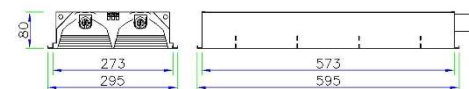

Dimension Drawing (mm)

บริษัท อินเตอร์ลักซ์ โลกตั้ง จำกัด

97 หมู่ 1 ต.โพธิ์งาม อ.ประจันตคาม จ.ปราจีนบุรี 25130 Tel.037-410506 , 081-8030975

E-mail : interlux.itl@gmail.com , FB : Interlux Lighting , Website : www.interlux.co.th

20/02/67

SR22230-80/5-0003