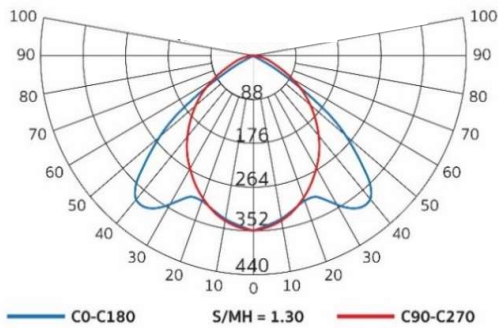

SR22260-80/5LED

โคมฝังฝ้าหน้าตะแครงอะลูมิเนียม

ภายในโคมมี Reflector ประสิทธิภาพสูง ช่วยสะท้อนแสง ที่เคยสูญเสียในตัวโคม ให้ออกมาใช้งานบนระนาบการทำงาน และตัวตะแครง ยังช่วยตัดแสงแยงตา รูปทรงทันสมัย เหมาะใช้งานใน สำนักงานและอาคารทั่วไป

Luminous Intensity Distribution(cd/klm)

รายละเอียด Model : SR22260-80/5LED

ตัวถังโคม	พินขึ้นรูปด้วยแผ่นเหล็กขาวรีดเย็น อบเคลือบด้วยสีฝุ่นสีขาว ทนการขีดข่วน ไม่หลุดร่อน
แผ่นสะท้อนแสง	Aluminium ค่าสัมประสิทธิ์การสะท้อนแสง 87%
ตะแครงหน้าโคม	ตะแครงอะลูมิเนียม Single Parabolic 5 ช่อง
ใช้กับหลอด	T8 LED (ความยาวหลอด 588 mm)
ขั้วหลอด	แบบบิดล็อก G13 ทำจาก Polycarbonate ทนความร้อนสูง ไม่ลามไฟ
สายไฟ	สายไฟภายในโคม THW 1x1 mm ² 70 °C สำหรับหลอด T8 LED Tube 2 หลอด
การติดตั้ง	สำหรับติดตั้งฝ้าทีบาร์และฝ้ายิปซัม
Cut Out	580 x 580
น้ำหนัก Weight	3 kg
มาตรฐาน Standard	มอก. 902 เล่ม 2(2) -2557