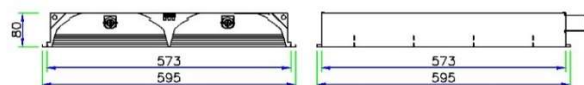

Dimension Drawing (mm)

บริษัท อินเตอร์ไลท์ซ์ ไฟท์ติ้ง จำกัด

97 หมู่ 1 ต.โพธิ์งาม อ.ประจันตคาม จ.ปราจีนบุรี 25130 Tel.037-410506 , 081-8030975

E-mail : interlux.itl@gmail.com , FB : Interlux Lighting , Website : www.interlux.co.th

29/02/67

SR22260-80/5LED-0004