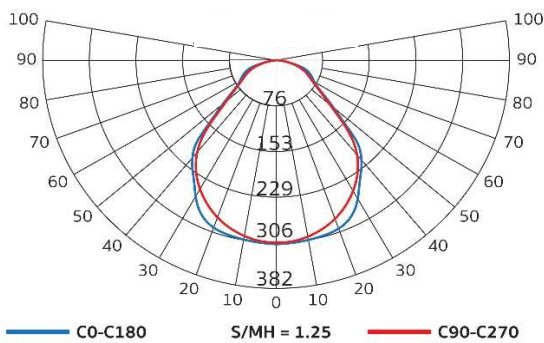

PMRP24230-LED

Office

โคมฝังฝ้าหน้าพลาสติกพรีสมติก

จับยึดหน้าพลาสติกพรีสมติก แบบสอดเข้ากับตัวโคม
ดูเรียบร้อยสวยงาม เหมาะใช้ในออฟฟิศสำนักงานทั่วไป

Luminous Intensity Distribution(cd/klm)

รายละเอียด Model : PMRP24230-LED

ตัวถังโคม	พื้ขึ้นรูปด้วยแผ่นเหล็กขาวรีดเย็น อกเคลือบด้วยสีฝุ่นสีขาว ทนการขีดข่วน ไม่หลุดร่อน
แผ่นสะท้อนแสง	Aluminium ค่าสัมประสิทธิ์การสะท้อนแสง 87%
ใช้กับหลอด	T8 LED Tube (ความยาวหลอด 1198 mm)
ขั้วหลอด	แบบบิดล็อก G13 ทำจาก Polycarbonate ทนความร้อนสูง ไม่ลามไฟ
หน้าโคม	Prismatic Acrylic (PM)
สายไฟ	สายไฟภายในโคม THW 1x1 mm ² 70 °C สำหรับหลอด T8 LED Tube 2 หลอด
การติดตั้ง	สำหรับติดตั้งฝ้า
Cut Out	280 x 1180
น้ำหนัก Weight	4.4kg
มาตรฐาน Standard	มอก. 902 เล่ม 2(2) -2557