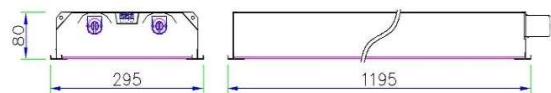

Dimension Drawing (mm)

บริษัท อินเตอร์ลักซ์ โลกตั้ง จำกัด

97 หมู่ 1 ต.โพธิ์งาม อ.ประจันตคาม จ.ปราจีนบุรี 25130 Tel.037-410506 , 081-8030975
E-mail : interlux.itl@gmail.com , FB : Interlux Lighting , Website : www.interlux.co.th

26/12/66

PMRP24230-LED-0004