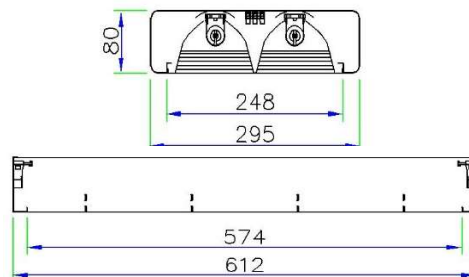

Dimension Drawing (mm)

บริษัท อินเตอร์ลักซ์ ไฟท์ติ้ง จำกัด

97 หมู่ 1 ต.โพธิ์งาม อ.ประจันตคาม จ.ปราจีนบุรี 25130 Tel.037-410506 , 081-8030975

E-mail : interlux.itl@gmail.com , FB : Interlux Lighting , Website : www.interlux.co.th

17/09/65

SS22230-80/5-0002