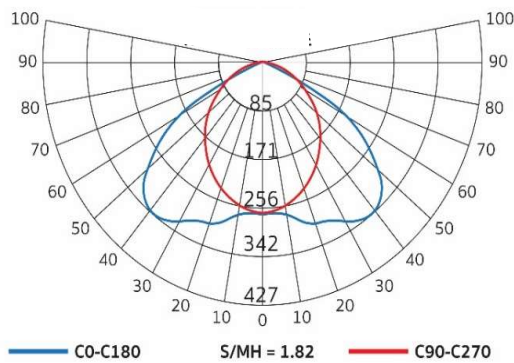

SS22230-80/5LED

โคมลอยหน้าตะแครงอะลูมิเนียม

ภายในโคมมี Reflector ประสิทธิภาพสูง ช่วยสะท้อนแสง
ที่เคยสูญเสียในตัวโคม ให้ออกมาใช้งานบนระนาบการทำงาน
และตัวตะแครง ยังช่วยตัดแสงแยงตา รูปทรงทันสมัย
เหมาะใช้งานใน สำนักงานและอาคารทั่วไป

Luminous Intensity Distribution(cd/klm)

รายละเอียด Model : SS22230-80/5LED

ตัวถังโคม	พับขึ้นรูปด้วยแผ่นเหล็กขาวรีดเย็น ออบเคลือบด้วยสีฝุ่นสีขาว ทนการขีดข่วน ไม่หลุดร่อน
แผ่นสะท้อนแสง	Anodised Aluminium ของเยอรมัน ค่าสัมประสิทธิ์การสะท้อนแสง 87%
ตะแครงหน้าโคม	ตะแครงอะลูมิเนียม Single Parabolic 5 ช่อง
ใช้กับหลอด	T8 LED (ความยาวหลอด 588 mm)
ขั้วหลอด	แบบบิดล็อก G13 ทำจาก Polycarbonate ทนความร้อนสูง ไม่ลามไฟ
สายไฟ	สายไฟภายในโคม THW 1x1 mm ² 70 °C สำหรับหลอด T8 LED 2 หลอด
การติดตั้ง	สำหรับติดตั้งลอย
น้ำหนัก Weight	2.2 kg
มาตรฐาน Standard	มอก. 902 เล่ม 2(1) -2557