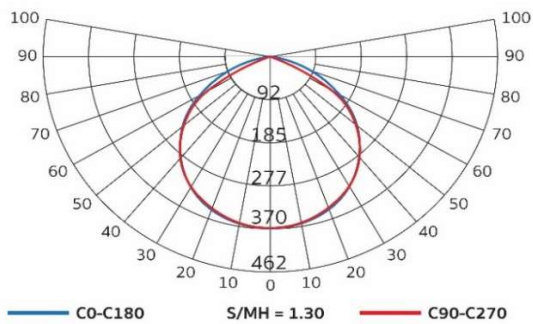

รายละเอียด Model : MFB-150W

แรงดันไฟฟ้าขาเข้า Input	230 ±15% 50/60Hz
กำลังไฟฟ้า Rated Power	150 W
Power Factor	>0.95
%THDi	< 10%
ค่าฟลักซ์ส่องสว่าง	15000 lm
ค่าประสิทธิภาพ Efficacy	100 lm/w
อุณหภูมิสีของแสง CCT	5000 K (Daylight)
ดัชนีความถูกต้องของสี CRI	> 80 Ra
มุมแสง Beam Angle	120°
Ambient Temperature	-20 °C to 45 °C
ระดับป้องกันฝุ่น/น้ำ	IP65
น้ำหนัก Weight	2.7 kg
มาตรฐาน Standard	มอก. 1955-2551