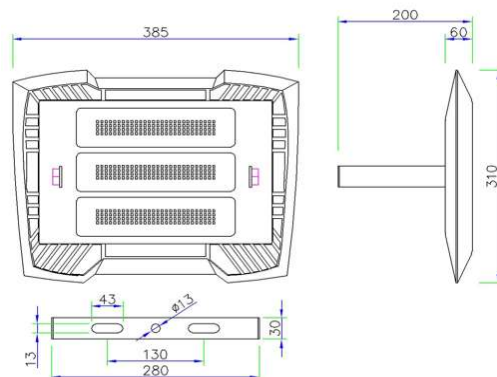

Dimension Drawing (mm)

บริษัท อินเตอร์ลักซ์ โลกตั้ง จำกัด

97 หมู่ 1 ต.โพธิ์งาม อ.ประจันตคาม จ.ปราจีนบุรี 25130 Tel.037-410506 , 081-8030975
E-mail : interlux.itl@gmail.com , FB : Interlux Lighting , Website : www.interlux.co.th

06/12/66

MFB150-5080-0002