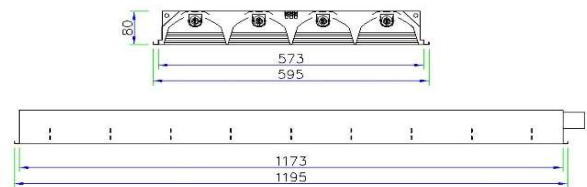

Dimension Drawing (mm)

บริษัท อินเตอร์ลิกซ์ ไลท์ติ้ง จำกัด

97 หมู่ 1 ต.โพธิ์งาม อ.ประจันตคาม จ.ปราจีนบุรี 25130 Tel.037-410506 , 081-8030975

E-mail : interlux.itl@gmail.com , FB : Interlux Lighting , Website : www.interlux.co.th

26/4/67

SR44460-80/10LED-0001