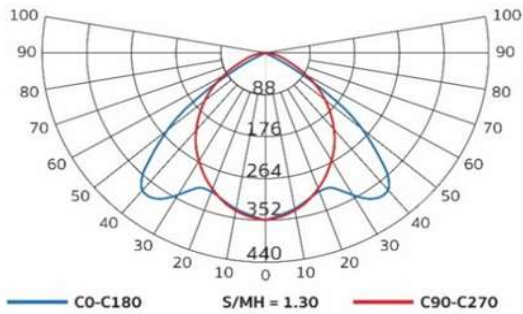

SR44460-80/10LED

Luminous Intensity Distribution(cd/klm)

Office

School

โคมฝังฝ้าหน้าตะแครงอะลูมิเนียม

ภายในโคมมี Reflector ประสิทธิภาพสูง ช่วยสะท้อนแสง ที่เคยสูญเสียในตัวโคม ให้ออกมาใช้งานบนระนาบการทำงาน และตัวตะแครง ยังช่วยตัดแสงแยงตา รูปทรงทันสมัย เหมาะใช้งานใน สำนักงานและอาคารทั่วไป

รายละเอียด Model : SR44460-80/10LED

ตัวถังโคม	พับขึ้นรูปด้วยแผ่นเหล็กขาวรีดเย็น อบเคลือบด้วยสีฝุ่นสีขาว ทนการขีดข่วน ไม่หลุดร่อน
แผ่นสะท้อนแสง	Aluminium ค่าสัมประสิทธิ์การสะท้อนแสง 87%
ตะแครงหน้าโคม	ตะแครงอะลูมิเนียม Single Parabolic 10 ช่อง
ใช้กับหลอด	T8 LED (ความยาวหลอด 1198 mm)
ขั้วหลอด	แบบบิดล็อค G13 ทำจาก Polycarbonate ทนความร้อนสูง ไม่ลามไฟ
สายไฟ	สายไฟภายในโคม THW 1x1 mm ² 70 °C สำหรับหลอด T8 LED Tube 4 หลอด
การติดตั้ง	สำหรับติดตั้งฝ้าทีบาร์และฝ้ายิปซัม
Cut Out	580 x 1180
น้ำหนัก Weight	6.6 kg
มาตรฐาน Standard	มอก. 902 เล่ม 2(2) -2557