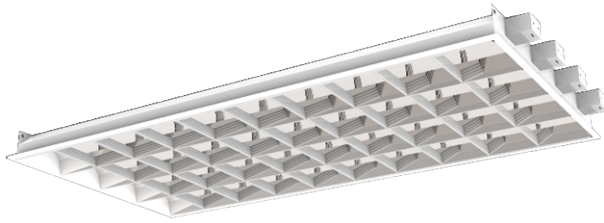

SR44460-80/10LED

Luminous Intensity Distribution(cd/klm)

Office

School

โคมฝังฝ้าหน้าตะแครงอะลูมิเนียม

ภายในโคมมี Reflector ประสิทธิภาพสูง ช่วยสะท้อนแสง ที่เคยสูญเสียในตัวโคม ให้ออกมาใช้งานบนระนาบการทำงาน และตัวตะแครง ยังช่วยตัดแสงแยงตา รูปทรงทันสมัย เหมาะใช้งานใน สำนักงานและอาคารทั่วไป

รายละเอียด Model : SR44460-80/10LED

ตัวถังโคม	พับขึ้นรูปด้วยแผ่นเหล็กขาวรีดเย็น อบเคลือบด้วยสีฝุ่นสีขาว ทนการขีดข่วน ไม่หลุดร่อน
แผ่นสะท้อนแสง	Aluminium ค่าสัมประสิทธิ์การสะท้อนแสง 87%
ตะแครงหน้าโคม	ตะแครงอะลูมิเนียม Single Parabolic 10 ช่อง
ใช้กับหลอด	T8 LED (ความยาวหลอด 1198 mm)
ขั้วหลอด	แบบบิดล็อค G13 ทำจาก Polycarbonate ทนความร้อนสูง ไม่ลามไฟ
สายไฟ	สายไฟภายในโคม THW 1x1 mm ² 70 °C สำหรับหลอด T8 LED Tube 4 หลอด
การติดตั้ง	สำหรับติดตั้งฝ้าทีบาร์และฝ้ายิปซัม
Cut Out	580 x 1180
น้ำหนัก Weight	6.6 kg
มาตรฐาน Standard	มอก. 902 เล่ม 2(2) -2557