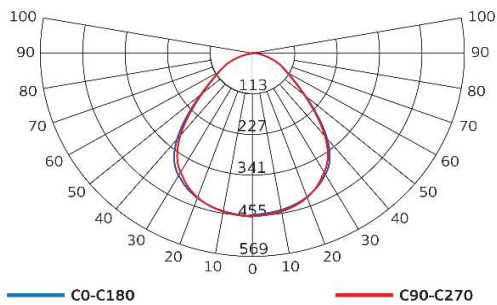

OHB -200PMB57

โคม Hi-Bay หน้ากลม ทรง 8 เหลี่ยม

ถูกออกแบบมาให้เหมาะกับการใช้งานในโกดังสินค้าหรือโรงงาน ที่มีระดับของการติดตั้งในช่วงความสูง 6 ถึง 12 เมตร ตัวโคมขนาดใหญ่ ระบายความร้อนได้ดี ทนทานต่อการใช้งาน เมื่อถึงอายุการใช้งานสามารถซ่อมโดยการเปลี่ยนอะไหล่ได้ง่าย หน้ากากพลาสติกกรองแสงอะคริลิคผิวเม็ดลดแสงจ้าตา

Luminous Intensity Distribution(cd/klm)

รายละเอียด Model : OHB-200PMB57

แรงดันไฟฟ้าขาเข้า Input	100-277 Vac 50Hz
กำลังไฟฟ้า Rated Power	200 W
Power Factor	>0.95
%THDi	< 10%
ค่าฟลักซ์ส่องสว่าง	25000 lm
ค่าประสิทธิภาพ Efficacy	125 lm/w
อุณหภูมิสีของแสง CCT	5700 K (Daylight)
ดัชนีความถูกต้องของสี CRI	> 70 Ra
มุมแสง Beam Angle	90°
LED Chip	Lumileds 50000 hrs Lifetime@L70 , IEC62471 ปลอดภัยต่อสายตา
Driver (ตัวขับหลอด)	DONE , SurgeProtection 6 kV L/N-PE
แผงวงจร LED PCB	ชนิด MetalCore PCB มีการทา ThermalGrease
Housing	แผ่นเหล็กรีดเย็น พ่นอบเคลือบสีฝุ่นดำ Aluminium Extrusion Heatsink

Ambient Temperature	-20 °C to 50 °C
Diffuser	หน้าฉากกรองแสงพลาสติก Acrylic Prismatic(PM)
ระดับป้องกันฝุ่น/น้ำ	IP54 (ใช้ได้หลังคา)
น้ำหนัก Weight	6.1 kg
Installation	Suspension Mounting
มาตรฐาน Standard	มอก. 1955-2551 มอก. 902 เล่ม 2(1) -2557

Dimension Drawing (mm)

บริษัท อินเตอร์ลักซ์ โล้ติง จำกัด