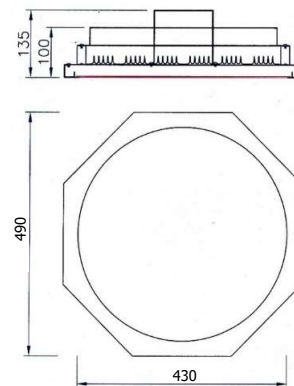

OHB -200PMB57

โคม Hi-Bay หน้ากลม ทรง 8 เหลี่ยม

ถูกออกแบบมาให้เหมาะกับการใช้งานในโกดังสินค้าหรือโรงงาน ที่มีระดับของการติดตั้งในช่วงความสูง 6 ถึง 12 เมตร ตัวโคมขนาดใหญ่ ระบายความร้อนได้ดี ทนทานต่อการใช้งาน เมื่อถึงอายุการใช้งานสามารถซ่อมโดยการเปลี่ยนอะไหล่ได้ง่าย หน้ากากพลาสติกกรองแสงอะคริลิคผิวเม็ดลดแสงจ้าตา

Luminous Intensity Distribution(cd/klm)

รายละเอียด Model : OHB-200PMB57

แรงดันไฟฟ้าขาเข้า Input	100-277 Vac 50Hz
กำลังไฟฟ้า Rated Power	200 W
Power Factor	>0.95
%THDi	< 10%
ค่าฟลักซ์ส่องสว่าง	25000 lm
ค่าประสิทธิภาพ Efficacy	125 lm/w
อุณหภูมิสีของแสง CCT	5700 K (Daylight)
ดัชนีความถูกต้องของสี CRI	> 70 Ra
มุมแสง Beam Angle	90°
LED Chip	Lumileds 50000 hrs Lifetime@L70 , IEC62471 ปลอดภัยต่อสายตา
Driver (ตัวขับหลอด)	DONE , SurgeProtection 6 kV L/N-PE
แผงวงจร LED PCB	ชนิด MetalCore PCB มีการทา ThermalGrease
Housing	แผ่นเหล็กรีดเย็น พ่นอบเคลือบสีฝุ่นดำ Aluminium Extrusion Heatsink

Ambient Temperature	-20 °C to 50 °C
Diffuser	หน้าฉากกรองแสงพลาสติก Acrylic Prismatic(PM)
ระดับป้องกันฝุ่น/น้ำ	IP54 (ใช้ได้หลังคา)
น้ำหนัก Weight	6.1 kg
Installation	Suspension Mounting
มาตรฐาน Standard	มอก. 1955-2551 มอก. 902 เล่ม 2(1) -2557

Dimension Drawing (mm)

บริษัท อินเตอร์ลักซ์ โล้ติง จำกัด