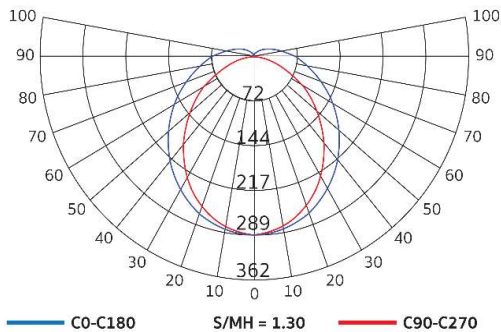

TL8XD18-2800

หลอดแอลอีดี T8 หน้าปิด Polycarbonate
Aluminium Housing ระบายความร้อนได้เร็ว
ทนทาน ตกไม่แตก ให้แสงที่นุ่มนวล เหมาะสำหรับ
พื้นที่ที่ต้องการแสงเป็นธรรมชาติ ให้สีสดใส ชัดเจน

Luminous Intensity Distribution(cd/klm)

รายละเอียด Model : TL8XD18-2800

แรงดันไฟฟ้าขาเข้า Input	100-240 Vac 50Hz
กำลังไฟฟ้า Rated Power	18 W
Power Factor	>0.95
%THDi	< 10%
Luminous Flux	2800 lm
ประสิทธิภาพ Efficacy	155 lm/W
อุณหภูมิสีของแสง CCT	6000 K (Day light)
ดัชนีความถูกต้องของสี CRI	> 80 Ra
มุมแสง Beam Angle	130°
Ambient Temperature	-20 °C to 45 °C
น้ำหนัก Weight	0.2 kg
ระดับป้องกันฝุ่น/น้ำ	IP44
มาตรฐาน Standard	มอก. 1955-2551