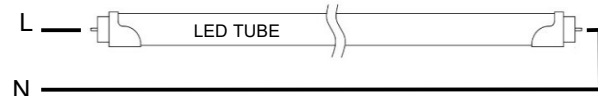

Installation Wiring Diagram

บริษัท อินเตอร์ลักซ์ โลกตั้ง จำกัด

97 หมู่ 1 ต.โพธิ์งาม อ.ประจันตคาม จ.ปราจีนบุรี 25130 Tel.037-410506 , 081-8030975

E-mail : interlux.itl@gmail.com , FB : Interlux Lighting , Website : www.interlux.co.th

12/02/67

TL8XD18-281-6080-0004