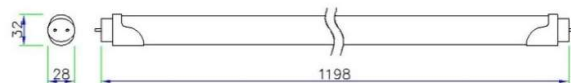

Dimension Drawing (mm)