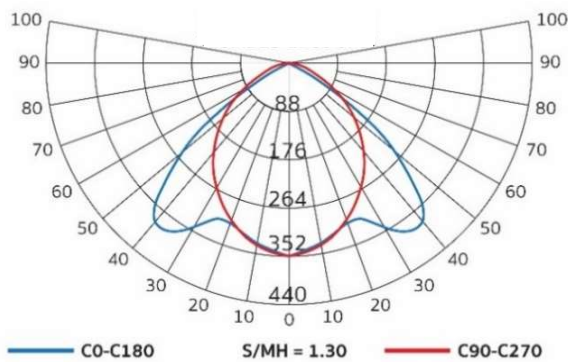

SR32360-80/5LED

โคมฝังฝ้าหน้าตะแครงอะลูมิเนียม

ภายในโคมมี Reflector ประสิทธิภาพสูง ช่วยสะท้อนแสงที่เคยสูญเสียในตัวโคม ให้ออกมาใช้งานบนระนาบการทำงาน และตัวตะแครง ยังช่วยตัดแสงแยงตา รูปทรงทันสมัยเหมาะใช้งานใน สำนักงานและอาคารทั่วไป ติดตั้งได้ทั้งกับ ฝ้ายิปซัมฉาบเรียบ และฝ้าทีบาร์

Luminous Intensity Distribution(cd/klm)

รายละเอียด Model : SR32360-80/5LED

ตัวถังโคม	พับขึ้นรูปด้วยแผ่นเหล็กขาวรีดเย็น อบเคลือบด้วยสีฝุ่นสีขาว ทนการขีดข่วน ไม่หลุดร่อน
แผ่นสะท้อนแสง	Anodised Aluminium ของเยอรมัน ค่าสัมประสิทธิ์การสะท้อนแสง 87%
ตะแครงหน้าโคม	ตะแครง Single Parabolic 5 ช่อง
ใช้กับหลอด	T8 LED Tube (ความยาวหลอด 588 mm)
ขั้วหลอด	แบบบิดล๊อค G13 ทำจาก Polycarbonate ทนความร้อนสูง ไม่ลามไฟ
สายไฟ	สายไฟภายในโคม THW 1x1 mm ² 70 °C สำหรับหลอด T8 LED Tube 3 หลอด
การติดตั้ง	สำหรับติดตั้งฝ้าทีบาร์และฝ้ายิปซัม
Cut Out	580 x 580
น้ำหนัก Weight	3.8 kg
มาตรฐาน Standard	มอก. 902 เล่ม 2(2) -2557