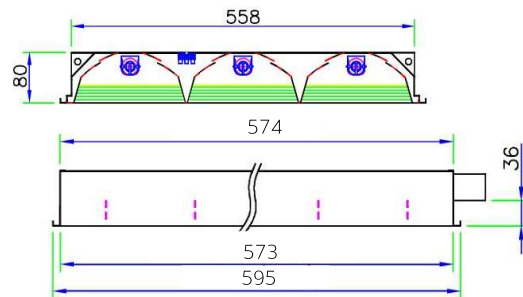

Dimension Drawing (mm)

บริษัท อินเตอร์ลักซ์ ไฟท์ติ้ง จำกัด

97 หมู่ 1 ต.โพธิ์งาม อ.ประจันตคาม จ.ปราจีนบุรี 25130 Tel.037-410506 , 081-8030975

E-mail : interlux.itl@gmail.com , FB : Interlux Lighting , Website : www.interlux.co.th

21/09/66

SR32360-80/5LED-0001