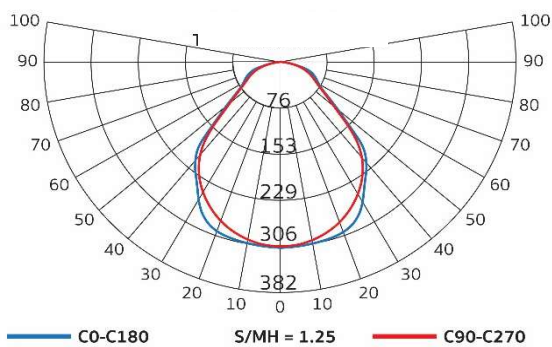

PMRP22260LED

Office

โคมฝังฝ้าหน้าพลาสติกพรีสมติก

จับยึดหน้าพลาสติกพรีสมติก แบบสอดเข้ากับตัวโคม
ดูเรียบร้อยสวยงาม เหมาะใช้ในออฟฟิศสำนักงานทั่วไป

Luminous Intensity Distribution(cd/klm)

รายละเอียด Model : PMRP22260LED

ตัวถังโคม	พับขึ้นรูปด้วยแผ่นเหล็กขาวรีดเย็น อบเคลือบด้วยสีฝุ่นสีขาว ทนการขีดข่วน ไม่หลุดร่อน
แผ่นสะท้อนแสง	Aluminium ค่าสัมประสิทธิ์การสะท้อนแสง 87%
ใช้กับหลอด	T8 LED Tube (ความยาวหลอด 588 mm)
ข้อหลอด	แบบบิดล็อก G13 ทำจาก Polycarbonate ทนความร้อนสูง ไม่ลามไฟ
หน้าโคม	Prismatic Acrylic (PM)
สายไฟ	สายไฟภายในโคม THW 1x1 mm ² 70 °C สำหรับหลอด T8 LED Tube 2 หลอด
การติดตั้ง	สำหรับติดตั้งฝ้าที่บาร์และยิปซัม
Cut Out	580 x 580
น้ำหนัก Weight	4.1 kg
มาตรฐาน Standard	มอก. 902 เล่ม 2(2) -2557