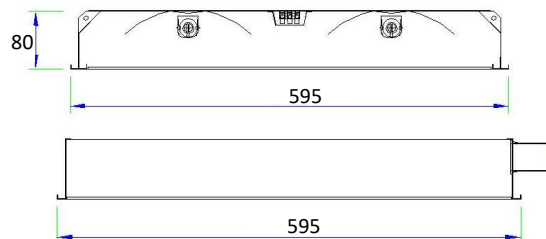

Dimension Drawing (mm)

บริษัท อินเตอร์ลักซ์ โล้ทติ้ง จำกัด

97 หมู่ 1 ต.โพธิ์งาม อ.ประจันตคาม จ.ปราจีนบุรี 25130 Tel.037-410506 , 081-8030975

E-mail : interlux.itl@gmail.com , FB : Interlux Lighting , Website : www.interlux.co.th

19/10/66

PMRP22260LED-0004