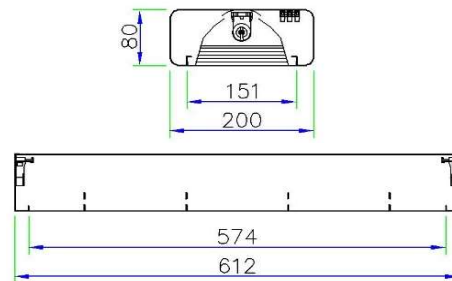

Luminous Intensity Distribution(cd/klm)

รายละเอียด Model : SS12120-80/5LED

ตัวถังโคม	พับขึ้นรูปด้วยแผ่นเหล็กขาวรีดเย็น อบเคลือบด้วยสีฝุ่นสีขาว ทนการขีดข่วน ไม่หลุดร่อน
แผ่นสะท้อนแสง	Anodized Aluminium ของเยอรมัน ค่าสัมประสิทธิ์การสะท้อนแสง 87%
ตะแกรงหน้าโคม	ตะแกรง Single Parabolic 5 ช่อง
ใช้กับหลอด	T8 LED Tube (ความยาวหลอด 588 mm)
ขั้วหลอด	แบบบิดล็อก G13 ทำจาก Polycarbonate ทนความร้อนสูง ไม่ลามไฟ
สายไฟ	สายไฟภายในโคม THW 1x1 mm ² 70 °C สำหรับหลอด T8 LED Tube 1 หลอด
การติดตั้ง	ติดตั้ง
น้ำหนัก Weight	1.8 kg
มาตรฐาน Standard	มอก. 902 เล่ม 2(1) -2557

Dimension Drawing (mm)

บริษัท อินเตอร์ลักซ์ ไฟท์ติ้ง จำกัด

97 หมู่ 1 ต.โพธิ์งาม อ.ประจันตคาม จ.ปราจีนบุรี 25130 Tel.037-410506 , 081-8030975

E-mail : interlux.itl@gmail.com , FB : Interlux Lighting , Website : www.interlux.co.th