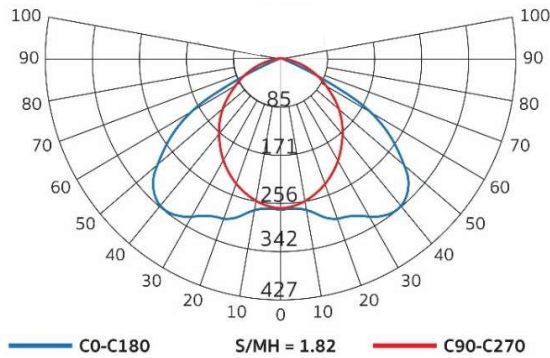

SS12120-80/5LED

Office

School

โคมลอยหน้าตะแกรงอะลูมิเนียม

ภายในโคมมี Reflector ประสิทธิภาพสูง ช่วยสะท้อนแสง ที่เคยสูญเสียในตัวโคม ให้ออกมาใช้งานบนระนาบการทำงาน และตัวตะแกรง ยังช่วยตัดแสงแยงตา รูปทรงทันสมัย เหมาะใช้งานใน สำนักงานและอาคารทั่วไป

Luminous Intensity Distribution(cd/klm)

รายละเอียด Model : SS12120-80/5LED

ตัวถังโคม	พับขึ้นรูปด้วยแผ่นเหล็กขาวรีดเย็น อบเคลือบด้วยสีฝุ่นสีขาว ทนการขีดข่วน ไม่หลุดร่อน
แผ่นสะท้อนแสง	Anodized Aluminium ของเยอรมัน ค่าสัมประสิทธิ์การสะท้อนแสง 87%
ตะแกรงหน้าโคม	ตะแกรง Single Parabolic 5 ช่อง
ใช้กับหลอด	T8 LED Tube (ความยาวหลอด 588 mm)
ขั้วหลอด	แบบบิดล็อก G13 ทำจาก Polycarbonate ทนความร้อนสูง ไม่ลามไฟ
สายไฟ	สายไฟภายในโคม THW 1x1 mm ² 70 °C สำหรับหลอด T8 LED Tube 1 หลอด
การติดตั้ง	ติดตั้ง
น้ำหนัก Weight	1.8 kg
มาตรฐาน Standard	มอก. 902 เล่ม 2(1) -2557