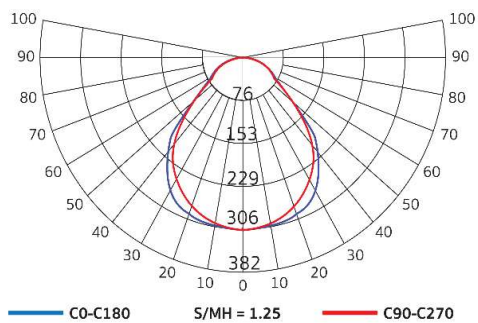

### Luminous Intensity Distribution(cd/klm)

### รายละเอียด Model : PMRP34360-LED

ตัวถังโคม	พับขึ้นรูปด้วยแผ่นเหล็กขาวรีดเย็น อบเคลือบด้วยสีฝุ่นสีขาว ทนการขีดข่วน ไม่หลุดร่อน
แผ่นสะท้อนแสง	Aluminium ค่าสัมประสิทธิ์การสะท้อนแสง 87%
ใช้กับหลอด	T8 LED Tube (ความยาวหลอด 1198 mm)
ขั้วหลอด	แบบบิดล็อก G13 ทำจาก Polycarbonate ทนความร้อนสูง ไม่ลามไฟ
หน้าโคม	Prismatic Acrylic (PM)
สายไฟ	สายไฟภายในโคม THW 1x1 mm <sup>2</sup> 70 °C สำหรับหลอด T8 LED Tube 3 หลอด
การติดตั้ง	สำหรับติดตั้งฝ้าที่บาร์และยิปซัม
Cut Out	580 x 1180
น้ำหนัก Weight	7.9 kg
มาตรฐาน Standard	มอก. 902 เล่ม 2(2) -2557

### Dimension Drawing (mm)