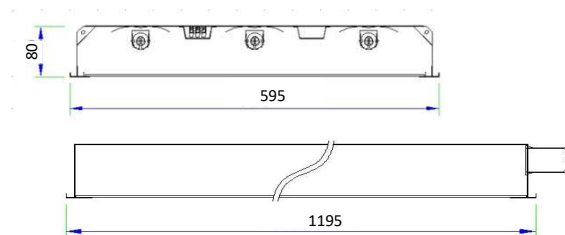

### รายละเอียด Model : PMRP34360-LED

ตัวถังโคม	พับขึ้นรูปด้วยแผ่นเหล็กขาวรีดเย็น อบเคลือบด้วยสีฝุ่นสีขาว ทนการขีดข่วน ไม่หลุดร่อน
แผ่นสะท้อนแสง	Aluminium ค่าสัมประสิทธิ์การสะท้อนแสง 87%
ใช้กับหลอด	T8 LED Tube (ความยาวหลอด 1198 mm)
ขั้วหลอด	แบบบิดล็อก G13 ทำจาก Polycarbonate ทนความร้อนสูง ไม่ลามไฟ
หน้าโคม	Prismatic Acrylic (PM)
สายไฟ	สายไฟภายในโคม THW 1x1 mm <sup>2</sup> 70 °C สำหรับหลอด T8 LED Tube 3 หลอด
การติดตั้ง	สำหรับติดตั้งฝ้าที่บาร์และยิปซัม
Cut Out	580 x 1180
น้ำหนัก Weight	7.9 kg
มาตรฐาน Standard	มอก. 902 เล่ม 2(2) -2557

### Dimension Drawing (mm)