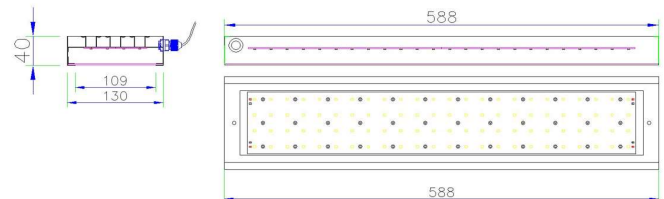

## Luminous Intensity Distribution(cd/klm)

## รายละเอียด Model : MAYE24POSL-L1

แรงดันไฟฟ้าขาเข้า Input	100-240 Vac 50Hz
กำลังไฟฟ้า Rated Power	24 W
Power Factor	>0.95
%THDi	< 10%
ค่าฟลักซ์ส่องสว่าง	2400 lm
ประสิทธิภาพ Efficacy	100lm/W
อุณหภูมิสีของแสง CCT	6000 K
ดัชนีความถูกต้องของสี CRI	> 70 Ra
มุมแสง Beam Angle	75°
Ambient Temperature	-60 °C to 0 °C
ระดับป้องกันฝุ่น/น้ำ	IP40

## Dimension Drawing (mm)