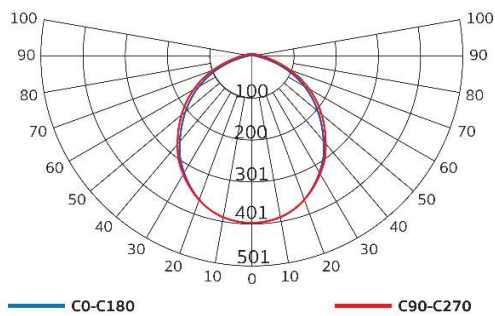

## Luminous Intensity Distribution(cd/klm)

## รายละเอียด Model : MAYE24POSL-L1

แรงดันไฟฟ้าขาเข้า Input	100-240 Vac 50Hz
กำลังไฟฟ้า Rated Power	24 W
Power Factor	>0.95
%THDi	< 10%
ค่าฟลักซ์ส่องสว่าง	2400 lm
ประสิทธิภาพ Efficacy	100lm/W
อุณหภูมิสีของแสง CCT	6000 K
ดัชนีความถูกต้องของสี CRI	> 70 Ra
มุมแสง Beam Angle	75°
Ambient Temperature	-60 °C to 0 °C
ระดับป้องกันฝุ่น/น้ำ	IP40

## Dimension Drawing (mm)