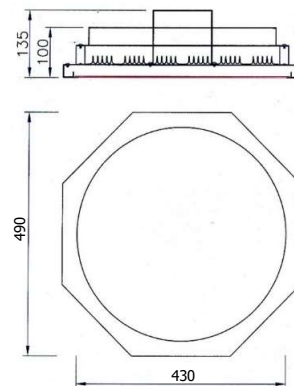

OHB -180PMB57

โคม Hi-Bay หน้ากลม ทรง 8 เหลี่ยม

ถูกออกแบบมาให้เหมาะกับการใช้งานในโกดังสินค้าหรือโรงงาน ที่มีระดับของการติดตั้งในช่วงความสูง 6 ถึง 12 เมตร ตัวโคมขนาดใหญ่ ระบายความร้อนได้ดี ทนทานต่อการใช้งาน เมื่อถึงอายุการใช้งานสามารถซ่อมโดยการเปลี่ยนอะไหล่ได้ง่าย หน้ากากพลาสติกกรองแสงอะคริลิคผิวเม็ดลดแสงจ้าตา

Luminous Intensity Distribution(cd/klm)

รายละเอียด Model : OHB-180PMB57

แรงดันไฟฟ้าขาเข้า Input	100-277 Vac 50Hz
กำลังไฟฟ้า Rated Power	180 W
Power Factor	>0.95
%THDi	< 10%
ค่าฟลักซ์ส่องสว่าง	22500 lm
ค่าประสิทธิภาพ Efficacy	125 lm/w
อุณหภูมิสีของแสง CCT	5700 K (Daylight)
ดัชนีความถูกต้องของสี CRI	> 70 Ra
มุมแสง Beam Angle	90°
LED Chip	Lumileds 50000 hrs Lifetime@L70 , IEC62471 ปลอดภัยต่อสายตา
Driver (ตัวขับหลอด)	DONE , SurgeProtection 6 kV L/N-PE
แผงวงจร LED PCB	ชนิด MetalCore PCB มีการทา ThermalGrease
Housing	แผ่นเหล็กรีดเย็น พ่นอบเคลือบสีฝุ่นดำ Aluminium Extrusion Heatsink

Ambient Temperature	-20 °C to 50 °C
Diffuser	หน้าฉากกรองแสงพลาสติก Acrylic Prismatic(PM)
ระดับป้องกันฝุ่น/น้ำ	IP54 (ใช้ได้หลังคา)
น้ำหนัก Weight	6.1 kg
Installation	Suspension Mounting
มาตรฐาน Standard	มอก. 1955-2551 มอก. 902 เล่ม 2(1) -2557

Dimension Drawing (mm)

บริษัท อินเตอร์ลักซ์ ไฟติ้ง จำกัด