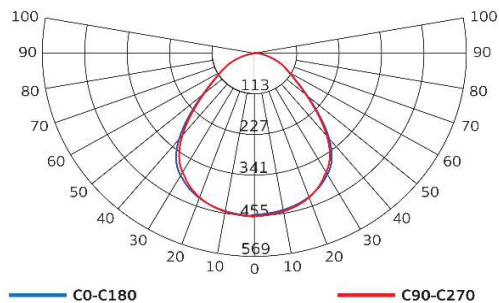

OHB -180PMB57

โคม Hi-Bay หน้ากลม ทรง 8 เหลี่ยม

ถูกออกแบบมาให้เหมาะกับการใช้งานในโกดังสินค้าหรือโรงงาน ที่มีระดับของการติดตั้งในช่วงความสูง 6 ถึง 12 เมตร ตัวโคมขนาดใหญ่ ระบายความร้อนได้ดี ทนทานต่อการใช้งาน เมื่อถึงอายุการใช้งานสามารถซ่อมโดยการเปลี่ยนอะไหล่ได้ง่าย หน้ากากพลาสติกกรองแสงอะคริลิคผิวเม็ดลดแสงจ้าตา

Luminous Intensity Distribution(cd/klm)

รายละเอียด Model : OHB-180PMB57

แรงดันไฟฟ้าขาเข้า Input	100-277 Vac 50Hz
กำลังไฟฟ้า Rated Power	180 W
Power Factor	>0.95
%THDi	< 10%
ค่าฟลักซ์ส่องสว่าง	22500 lm
ค่าประสิทธิภาพ Efficacy	125 lm/w
อุณหภูมิสีของแสง CCT	5700 K (Daylight)
ดัชนีความถูกต้องของสี CRI	> 70 Ra
มุมแสง Beam Angle	90°
LED Chip	Lumileds 50000 hrs Lifetime@L70 , IEC62471 ปลอดภัยต่อสายตา
Driver (ตัวขับหลอด)	DONE , SurgeProtection 6 kV L/N-PE
แผงวงจร LED PCB	ชนิด MetalCore PCB มีการทา ThermalGrease
Housing	แผ่นเหล็กรีดเย็น พ่นอบเคลือบสีฝุ่นดำ Aluminium Extrusion Heatsink

Ambient Temperature	-20 °C to 50 °C
Diffuser	หน้าฉากกรองแสงพลาสติก Acrylic Prismatic(PM)
ระดับป้องกันฝุ่น/น้ำ	IP54 (ใช้ได้หลังคา)
น้ำหนัก Weight	6.1 kg
Installation	Suspension Mounting
มาตรฐาน Standard	มอก. 1955-2551 มอก. 902 เล่ม 2(1) -2557

Dimension Drawing (mm)

บริษัท อินเตอร์ลักซ์ ไฟติ้ง จำกัด