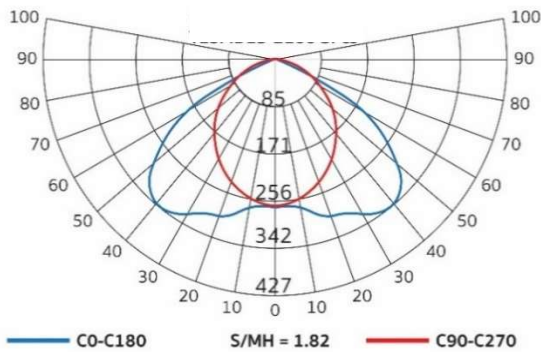

SS22260-80/5LED

Office

School

โคมลอยหน้าตะแกรงอะลูมิเนียม

ภายในโคมมี Reflector ประสิทธิภาพสูง ช่วยสะท้อนแสง
ที่เคยสูญเสียในตัวโคม ให้ออกมาใช้งานบนระบบการทำงาน
และตัวตะแกรง ยังช่วยตัดแสงแยงตา รูปทรงทันสมัย
เหมาะใช้งานใน สำนักงานและอาคารทั่วไป

Luminous Intensity Distribution(cd/klm)

รายละเอียด Model : SS22260-80/5LED

ตัวถังโคม	พับขึ้นรูปด้วยแผ่นเหล็กขาวรีดเย็น ออบเคลือบด้วยสีฝุ่นสีขาว ทนการขีดข่วน ไม่หลุดร่อน
แผ่นสะท้อนแสง	Anodized Aluminium ของเยอรมัน ค่าสัมประสิทธิ์การสะท้อนแสง 87%
ตะแกรงหน้าโคม	ตะแกรงอะลูมิเนียม Single Parabolic 5 ช่อง
ใช้กับหลอด	T8 LED (ความยาวหลอด 588 mm)
ขั้วหลอด	แบบบิดล็อก G13 ทำจาก Polycarbonate ทนความร้อนสูง ไม่ลามไฟ
สายไฟ	สายไฟภายในโคม THW 1x1 mm ² 70 °C สำหรับหลอด T8 LED 2 หลอด
การติดตั้ง	สำหรับติดตั้งลอย
น้ำหนัก Weight	3.0 kg
มาตรฐาน Standard	มอก. 902 เล่ม 2(1) -2557