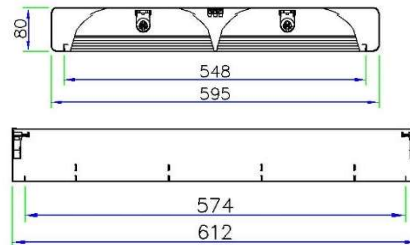

Luminous Intensity Distribution(cd/klm)

รายละเอียด Model : SS22260-80/5LED

ตัวถังโคม	พับขึ้นรูปด้วยแผ่นเหล็กขาวรีดเย็น ออบเคลือบด้วยสีฝุ่นสีขาว ทนการขีดข่วน ไม่หลุดร่อน
แผ่นสะท้อนแสง	Anodized Aluminium ของเยอรมัน ค่าสัมประสิทธิ์การสะท้อนแสง 87%
ตะแกรงหน้าโคม	ตะแกรงอะลูมิเนียม Single Parabolic 5 ช่อง
ใช้กับหลอด	T8 LED (ความยาวหลอด 588 mm)
ขั้วหลอด	แบบบิดล็อก G13 ทำจาก Polycarbonate ทนความร้อนสูง ไม่ลามไฟ
สายไฟ	สายไฟภายในโคม THW 1x1 mm ² 70 °C สำหรับหลอด T8 LED 2 หลอด
การติดตั้ง	สำหรับติดตั้งลอย
น้ำหนัก Weight	3.0 kg
มาตรฐาน Standard	มอก. 902 เล่ม 2(1) -2557

Dimension Drawing (mm)

บริษัท อินเตอร์ลักซ์ ไฟท์ติ้ง จำกัด

97 หมู่ 1 ต.โพธิ์งาม อ.ประจันตคาม จ.ปราจีนบุรี 25130 Tel.037-410506 , 081-8030975

E-mail : interlux.itl@gmail.com , FB : Interlux Lighting , Website : www.interlux.co.th