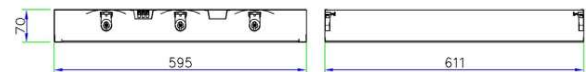

Dimension Drawing (mm)

บริษัท อินเตอร์ลักซ์ ไลท์ติ้ง จำกัด