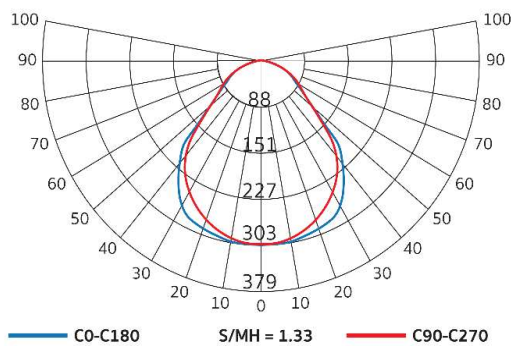

PMSP32360-LED

โคมติดตั้งลอยหน้าพลาสติกทรงแสง

จับยึดหน้าพลาสติกพรีสเมติก แบบสอดเข้ากับตัวโคม
ดูเรียบร้อยสวยงาม เหมาะใช้ในออฟฟิศสำนักงานทั่วไป

Luminous Intensity Distribution(cd/klm)

รายละเอียด Moedel : PMSP32360-LED

ตัวถังโคม	พื้ขึ้นรูปด้วยแผ่นเหล็กขาวรีดเย็น ออบเคลือบด้วยสีฝุ่น สีขาว ทนการขีดข่วน ไม่หลุดร่อน
แผ่นสะท้อนแสง	Aluminium ค่าสัมประสิทธิ์การสะท้อนแสง 87%
ใช้กับหลอด	T8 LED (ความยาวหลอด 588 mm)
ขั้วหลอด	แบบบิดล็อก G13 ทำจาก Polycarbonate ทนความร้อนสูง ไม่ลามไฟ
หน้าโคม	Prismatic Acrylic (PM)
สายไฟ	สายไฟภายในโคม THW 1x1 mm ² 70 °C สำหรับหลอด T8 LED 3 หลอด
การติดตั้ง	สำหรับติดตั้ง
น้ำหนัก Weight	3 kg
มาตรฐาน Standard	มอก. 902 เล่ม 2(1) -2557

Dimension Drawing (mm)

บริษัท อินเตอร์ลักซ์ ไลท์ติ้ง จำกัด