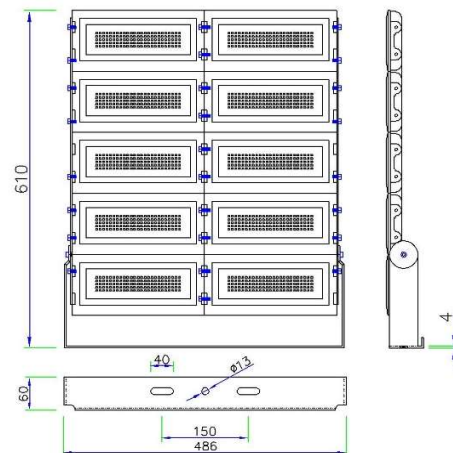

Dimension Drawing (mm)

บริษัท อินเตอร์ลักซ์ ไลท์ติ้ง จำกัด

97 หมู่ 1 ต.โพธิ์งาม อ.ประจันตคาม จ.ปราจีนบุรี 25130 Tel.037-410506 , 081-8030975

E-mail : interlux.itl@gmail.com , FB : Interlux Lighting , Website : www.interlux.co.th

07/12/65

MFB500-000-5080-0001