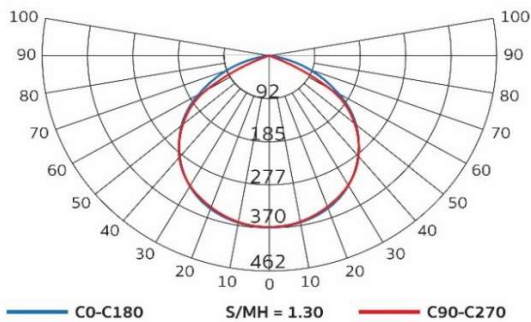

Sports

MFB-500

เป็นโคมแสงแสด เหมาะสำหรับการส่องพื้นที่ทั่วไป
เช่น ลานกีฬา ไซตงานก่อสร้าง ป้ายโฆษณา และพื้นที่ทั่วไป
น้ำหนักเบา เคลื่อนย้ายได้ง่ายและทนทานต่อการ
ใช้งาน ราคาไม่แพง

Luminous Intensity Distribution(cd/klm)

รายละเอียด Model : MFB-500W

แรงดันไฟฟ้าขาเข้า Input	100-240 Vac
กำลังไฟฟ้า Rated Power	500 W
Power Factor	>0.95
%THDi	< 10%
ค่าฟลักซ์ส่องสว่าง	50000 lm
ค่าประสิทธิภาพ Efficacy	100 lm/w
อุณหภูมิสีของแสง CCT	5000 K (Daylight)
ดัชนีความถูกต้องของสี CRI	> 80 Ra
มุมแสง Beam Angle	120°
Ambient Temperature	-20 °C to 45 °C
ระดับป้องกันฝุ่น/น้ำ	IP66 IEC60529
น้ำหนัก Weight	7.8 kg
มาตรฐาน Standard	มอก. 1955-2551