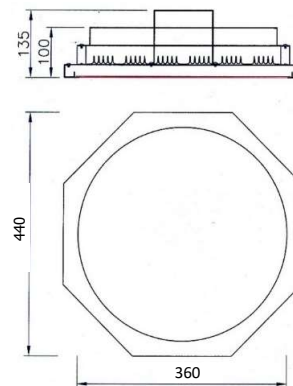

OHB -120PMB57

โคม Hi-Bay หน้ากลม ทรง 8 เหลี่ยม

ถูกออกแบบมาให้เหมาะกับการใช้งานในโกดังสินค้าหรือโรงงานที่มีระดับของการติดตั้งในช่วงความสูง 6 ถึง 12 เมตร ตัวโคมขนาดใหญ่ ระบายความร้อนได้ดี ทนทานต่อการใช้งาน เมื่อถึงอายุการใช้งานสามารถซ่อมโดยการเปลี่ยนอะไหล่ได้ง่าย หน้ากากพลาสติกกรองแสงอะคริลิคผิวเม็ดลดแสงจ้าตา

Luminous Intensity Distribution(cd/klm)

รายละเอียด Model : OHB-120PMB57

แรงดันไฟฟ้าขาเข้า Input	100-277 Vac 50Hz
กำลังไฟฟ้า Rated Power	120 W
Power Factor	>0.95
%THDi	< 10%
ค่าฟลักซ์ส่องสว่าง	15000 lm
ค่าประสิทธิภาพ Efficacy	125 lm/w
อุณหภูมิสีของแสง CCT	5700 K (Daylight)
ดัชนีความถูกต้องของสี CRI	> 70 Ra
มุมแสง Beam Angle	90°
LED Chip	Lumileds 50000 hrs Lifetime@L70 , IEC62471 ปลอดภัยต่อสายตา
Driver (ตัวขับหลอด)	DONE , SurgeProtection 6 kV L/N-PE
แผงวงจร LED PCB	ชนิด MetalCore PCB มีการทา ThermalGrease
Housing	แผ่นเหล็กรีดเย็น พ่นอบเคลือบสีฝุ่นดำ Aluminium Extrusion Heatsink

Ambient Temperature	-20 °C to 50 °C
Diffuser	หน้าฉากกรองแสงพลาสติก Acrylic Prismatic(PM)
ระดับป้องกันฝุ่น/น้ำ	IP54 (ใช้ได้หลังคา)
น้ำหนัก Weight	4.9 kg
Installation	Suspension Mounting
มาตรฐาน Standard	มอก. 1955-2551 มอก. 902 เล่ม 2(1) -2557

Dimension Drawing (mm)

บริษัท อินเตอร์ไลท์ซ์ โล้ติง จำกัด