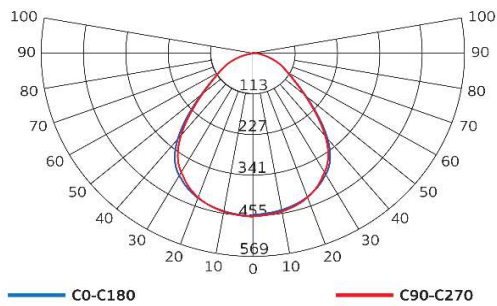

OHB -120PMB57

โคม Hi-Bay หน้ากลม ทรง 8 เหลี่ยม

ถูกออกแบบมาให้เหมาะกับการใช้งานในโกดังสินค้าหรือโรงงานที่มีระดับของการติดตั้งในช่วงความสูง 6 ถึง 12 เมตร ตัวโคมขนาดใหญ่ ระบายความร้อนได้ดี ทนทานต่อการใช้งาน เมื่อถึงอายุการใช้งานสามารถซ่อมโดยการเปลี่ยนอะไหล่ได้ง่าย หน้ากากพลาสติกกรองแสงอะคริลิคผิวเม็ดลดแสงจ้าตา

Luminous Intensity Distribution(cd/klm)

รายละเอียด Model : OHB-120PMB57

แรงดันไฟฟ้าขาเข้า Input	100-277 Vac 50Hz
กำลังไฟฟ้า Rated Power	120 W
Power Factor	>0.95
%THDi	< 10%
ค่าฟลักซ์ส่องสว่าง	15000 lm
ค่าประสิทธิภาพ Efficacy	125 lm/w
อุณหภูมิสีของแสง CCT	5700 K (Daylight)
ดัชนีความถูกต้องของสี CRI	> 70 Ra
มุมแสง Beam Angle	90°
LED Chip	Lumileds 50000 hrs Lifetime@L70 , IEC62471 ปลอดภัยต่อสายตา
Driver (ตัวขับหลอด)	DONE , SurgeProtection 6 kV L/N-PE
แผงวงจร LED PCB	ชนิด MetalCore PCB มีการทา ThermalGrease
Housing	แผ่นเหล็กรีดเย็น พ่นอบเคลือบสีฝุ่นดำ Aluminium Extrusion Heatsink

Ambient Temperature	-20 °C to 50 °C
Diffuser	หน้าฉากกรองแสงพลาสติก Acrylic Prismatic(PM)
ระดับป้องกันฝุ่น/น้ำ	IP54 (ใช้ได้หลังคา)
น้ำหนัก Weight	4.9 kg
Installation	Suspension Mounting
มาตรฐาน Standard	มอก. 1955-2551 มอก. 902 เล่ม 2(1) -2557

Dimension Drawing (mm)

บริษัท อินเตอร์ไลท์ซ์ โล้ติง จำกัด