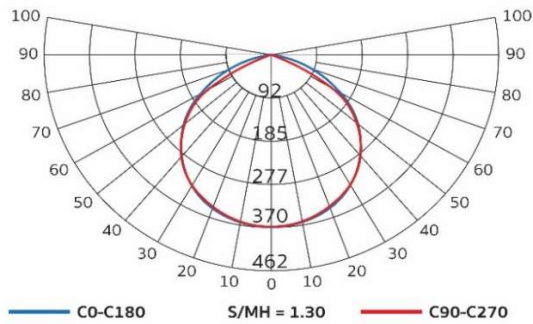

Sports

MFB-400

เป็นโคมแสงแสง เหมาะสำหรับการส่องพื้นที่ทั่วไป
 เช่น ลานกีฬา ไซต์งานก่อสร้าง ป้ายโฆษณา และพื้นที่ทั่วไป
 น้ำหนักเบา เคลื่อนย้ายได้ง่ายและทนทานต่อการ
 ใช้งาน ราคาไม่แพง

Luminous Intensity Distribution(cd/klm)

รายละเอียด Model : MFB-400W

แรงดันไฟฟ้าขาเข้า Input	100-240 Vac
กำลังไฟฟ้า Rated Power	400 W
Power Factor	>0.95
%THDi	< 10%
ค่าฟลักซ์ส่องสว่าง	40000 lm
ค่าประสิทธิภาพ Efficacy	100 lm/w
อุณหภูมิสีของแสง CCT	5000 K (Daylight)
ดัชนีความถูกต้องของสี CRI	> 80 Ra
มุมแสง Beam Angle	120°
Ambient Temperature	-20 °C to 45 °C
ระดับป้องกันฝุ่น/น้ำ	IP66 IEC60529
น้ำหนัก Weight	5.8 kg
มาตรฐาน Standard	มอก. 1955-2551