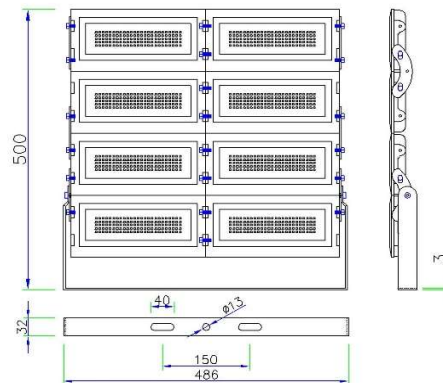

รายละเอียด Model : MFB-400W

แรงดันไฟฟ้าขาเข้า Input	100-240 Vac
กำลังไฟฟ้า Rated Power	400 W
Power Factor	>0.95
%THDi	< 10%
ค่าฟลักซ์ส่องสว่าง	40000 lm
ค่าประสิทธิภาพ Efficacy	100 lm/w
อุณหภูมิสีของแสง CCT	5000 K (Daylight)
ดัชนีความถูกต้องของสี CRI	> 80 Ra
มุมแสง Beam Angle	120°
Ambient Temperature	-20 °C to 45 °C
ระดับป้องกันฝุ่น/น้ำ	IP66 IEC60529
น้ำหนัก Weight	5.8 kg
มาตรฐาน Standard	มอก. 1955-2551

Dimension Drawing (mm)

บริษัท อินเตอร์ลักซ์ โลกตั้ง จำกัด

97 หมู่ 1 ต.โพธิ์งาม อ.ประจันตคาม จ.ปราจีนบุรี 25130 Tel.037-410506 , 081-8030975

E-mail : interlux.itl@gmail.com , FB : Interlux Lighting , Website : www.interlux.co.th