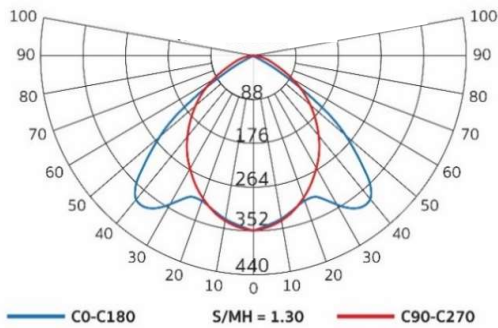

### Luminous Intensity Distribution(cd/klm)

### รายละเอียด Model : SR42460-80/5LED

ตัวถังโคม	พินขึ้นรูปด้วยแผ่นเหล็กขาวรีดเย็น อบเคลือบด้วยสีฝุ่น สีขาว ทนการขีดข่วน ไม่หลุดร่อน
แผ่นสะท้อนแสง	Anodized Aluminium ของแท้จากเยอรมัน ค่าสัมประสิทธิ์การสะท้อนแสง 87%
ตะแครงหน้าโคม	ตะแครงอะลูมิเนียม Single Parabolic 5 ช่อง
ใช้กับหลอด	T8 LED (ความยาวหลอด 588 mm)
ขั้วหลอด	แบบบิดล็อก G13 ทำจาก Polycarbonate ทนความร้อนสูง ไม่ลามไฟ
สายไฟ	สายไฟภายในโคม THW 1x1 mm <sup>2</sup> 70 °C สำหรับหลอด T8 LED Tube 4 หลอด
การติดตั้ง	สำหรับติดตั้งฝ้าที่บาร์และฝ้ายิปซัม
Cut Out	580 x 580
มาตรฐาน Standard	มอก. 902 เล่ม 2(2) -2557

### Dimension Drawing (mm)