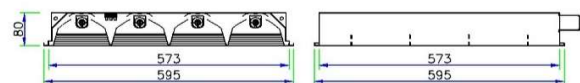

### รายละเอียด Model : SR42460-80/5LED

ตัวถังโคม	พินขึ้นรูปด้วยแผ่นเหล็กขาวรีดเย็น อบเคลือบด้วยสีฝุ่น สีขาว ทนการขีดข่วน ไม่หลุดร่อน
แผ่นสะท้อนแสง	Anodized Aluminium ของแท้จากเยอรมัน ค่าสัมประสิทธิ์การสะท้อนแสง 87%
ตะแครงหน้าโคม	ตะแครงอะลูมิเนียม Single Parabolic 5 ช่อง
ใช้กับหลอด	T8 LED (ความยาวหลอด 588 mm)
ขั้วหลอด	แบบบิดล็อก G13 ทำจาก Polycarbonate ทนความร้อนสูง ไม่ลามไฟ
สายไฟ	สายไฟภายในโคม THW 1x1 mm <sup>2</sup> 70 °C สำหรับหลอด T8 LED Tube 4 หลอด
การติดตั้ง	สำหรับติดตั้งฝ้าที่บาร์และฝ้ายิปซัม
Cut Out	580 x 580
มาตรฐาน Standard	มอก. 902 เล่ม 2(2) -2557

### Dimension Drawing (mm)