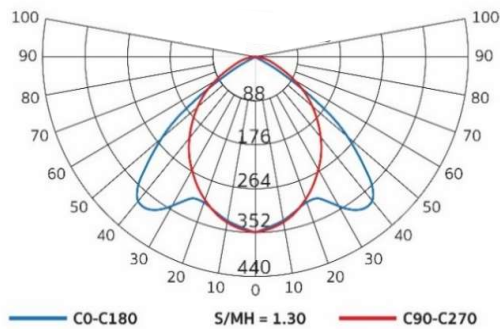

SR34360-80/10LED

โคมฝังฝ้าหน้าตะแครงอะลูมิเนียม

ภายในโคมมี Reflector ประสิทธิภาพสูง ช่วยสะท้อนแสง ที่เคยสูญเสียในตัวโคม ให้ออกมาใช้งานบนระนาบการทำงาน และตัวตะแครง ยังช่วยตัดแสงแยงตา รูปทรงทันสมัย เหมาะใช้งานใน สำนักงานและอาคารทั่วไป

Luminous Intensity Distribution(cd/klm)

รายละเอียด Model : SR34360-80/10LED

ตัวถังโคม	พับขึ้นรูปด้วยแผ่นเหล็กขาวรีดเย็น ออบเคลือบด้วยสีฝุ่น สีขาว ทนการขีดข่วน ไม่หลุดร่อน
แผ่นสะท้อนแสง	Aluminium ค่าสัมประสิทธิ์การสะท้อนแสง 87%
ตะแครงหน้าโคม	ตะแครง Single Parabolic 10 ช่อง
ใช้กับหลอด	T8 LED 3 หลอด (ความยาวหลอด 1198 mm)
ขั้วหลอด	แบบบิดล็อก G13 ทำจาก Polycarbonate ทนความร้อนสูง ไม่ลามไฟ
สายไฟ	สายไฟภายในโคม THW 1x1 mm ² 70 °C
การติดตั้ง	สำหรับติดตั้งฝ้าที่บาร์และฝ้ายิปซัม
Cut Out	580 x 1180
น้ำหนัก Weight	5.5 kg
มาตรฐาน Standard	มอก. 902 เล่ม 2(2) -2557