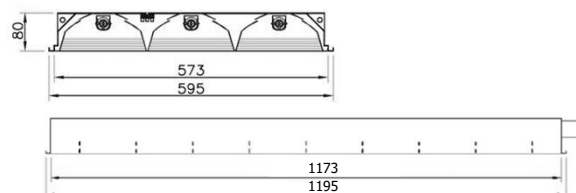

Dimension Drawing (mm)

บริษัท อินเตอร์ลักซ์ ไลท์ติ้ง จำกัด

97 หมู่ 1 ต.โพธิ์งาม อ.ประจันตคาม จ.ปราจีนบุรี 25130 Tel.037-410506 , 081-8030975

E-mail : interlux.itl@gmail.com , FB : Interlux Lighting , Website : www.interlux.co.th

29/04/67

SR34360-80/10LED-0005