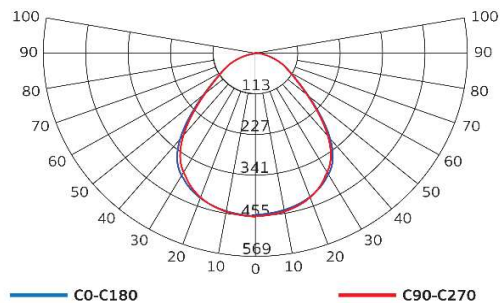

OHB -150PMB57

โคม Hi-Bay หน้ากลม ทรง 8 เหลี่ยม

ถูกออกแบบมาให้เหมาะกับการใช้งานในโกดังสินค้าหรือโรงงาน ที่มีระดับของการติดตั้งในช่วงความสูง 6 ถึง 12 เมตร ตัวโคมขนาดใหญ่ ระบายความร้อนได้ดี ทนทานต่อการใช้งาน เมื่อถึงอายุการใช้งานสามารถซ่อมโดยการเปลี่ยนอะไหล่ได้ง่าย หน้ากากพลาสติกทรงแสงอะคริลิคผิวเม็ดลดแสงจ้าตา

Luminous Intensity Distribution(cd/klm)

รายละเอียด Model : OHB-150PMB57

แรงดันไฟฟ้าขาเข้า Input	100-277 Vac 50Hz
กำลังไฟฟ้า Rated Power	150 W
Power Factor	>0.95
%THDi	< 10%
ค่าฟลักซ์ส่องสว่าง	18750 lm
ค่าประสิทธิภาพ Efficacy	125 lm/w
อุณหภูมิสีของแสง CCT	5700 K (Daylight)
ดัชนีความถูกต้องของสี CRI	> 70 Ra
มุมแสง Beam Angle	90°
LED Chip	Lumileds 50000 hrs Lifetime@L70 , IEC62471 ปลอดภัยต่อสายตา
Driver (ตัวขับหลอด)	DONE , SurgeProtection 6 kV L/N-PE
แผงวงจร LED PCB	ชนิด MetalCore PCB มีการทา ThermalGrease
Housing	แผ่นเหล็กรีดเย็น พ่นอบเคลือบสีฝุ่นดำ Aluminium Extrusion Heatsink

Ambient Temperature	-20 °C to 50 °C
Diffuser	หน้าฉากทรงแสงพลาสติก Acrylic Prismatic(PM)
ระดับป้องกันฝุ่น/น้ำ	IP54 (ใช้ได้หลังคา)
น้ำหนัก Weight	4.9 kg
Installation	Suspension Mounting
มาตรฐาน Standard	มอก. 1955-2551 มอก. 902 เล่ม 2(1) -2557

Dimension Drawing (mm)

บริษัท อินเตอร์ลักซ์ ไฟติ้ง จำกัด