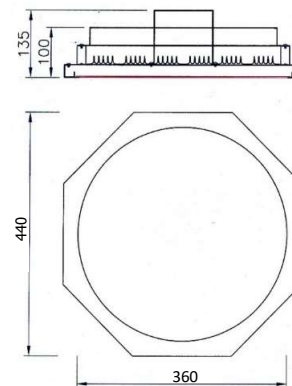

OHB -150PMB57

โคม Hi-Bay หน้ากลม ทรง 8 เหลี่ยม

ถูกออกแบบมาให้เหมาะกับการใช้งานในโกดังสินค้าหรือโรงงาน ที่มีระดับของการติดตั้งในช่วงความสูง 6 ถึง 12 เมตร ตัวโคมขนาดใหญ่ ระบายความร้อนได้ดี ทนทานต่อการใช้งาน เมื่อถึงอายุการใช้งานสามารถซ่อมโดยการเปลี่ยนอะไหล่ได้ง่าย หน้ากากพลาสติกทรงแสงอะคริลิคผิวเม็ดลดแสงจ้าตา

Luminous Intensity Distribution(cd/klm)

รายละเอียด Model : OHB-150PMB57

แรงดันไฟฟ้าขาเข้า Input	100-277 Vac 50Hz
กำลังไฟฟ้า Rated Power	150 W
Power Factor	>0.95
%THDi	< 10%
ค่าฟลักซ์ส่องสว่าง	18750 lm
ค่าประสิทธิภาพ Efficacy	125 lm/w
อุณหภูมิสีของแสง CCT	5700 K (Daylight)
ดัชนีความถูกต้องของสี CRI	> 70 Ra
มุมแสง Beam Angle	90°
LED Chip	Lumileds 50000 hrs Lifetime@L70 , IEC62471 ปลอดภัยต่อสายตา
Driver (ตัวขับหลอด)	DONE , SurgeProtection 6 kV L/N-PE
แผงวงจร LED PCB	ชนิด MetalCore PCB มีการทา ThermalGrease
Housing	แผ่นเหล็กรีดเย็น พ่นอบเคลือบสีฝุ่นดำ Aluminium Extrusion Heatsink

Ambient Temperature	-20 °C to 50 °C
Diffuser	หน้าฉากทรงแสงพลาสติก Acrylic Prismatic(PM)
ระดับป้องกันฝุ่น/น้ำ	IP54 (ใช้ได้หลังคา)
น้ำหนัก Weight	4.9 kg
Installation	Suspension Mounting
มาตรฐาน Standard	มอก. 1955-2551 มอก. 902 เล่ม 2(1) -2557

Dimension Drawing (mm)

บริษัท อินเตอร์ลักซ์ ไฟติ้ง จำกัด